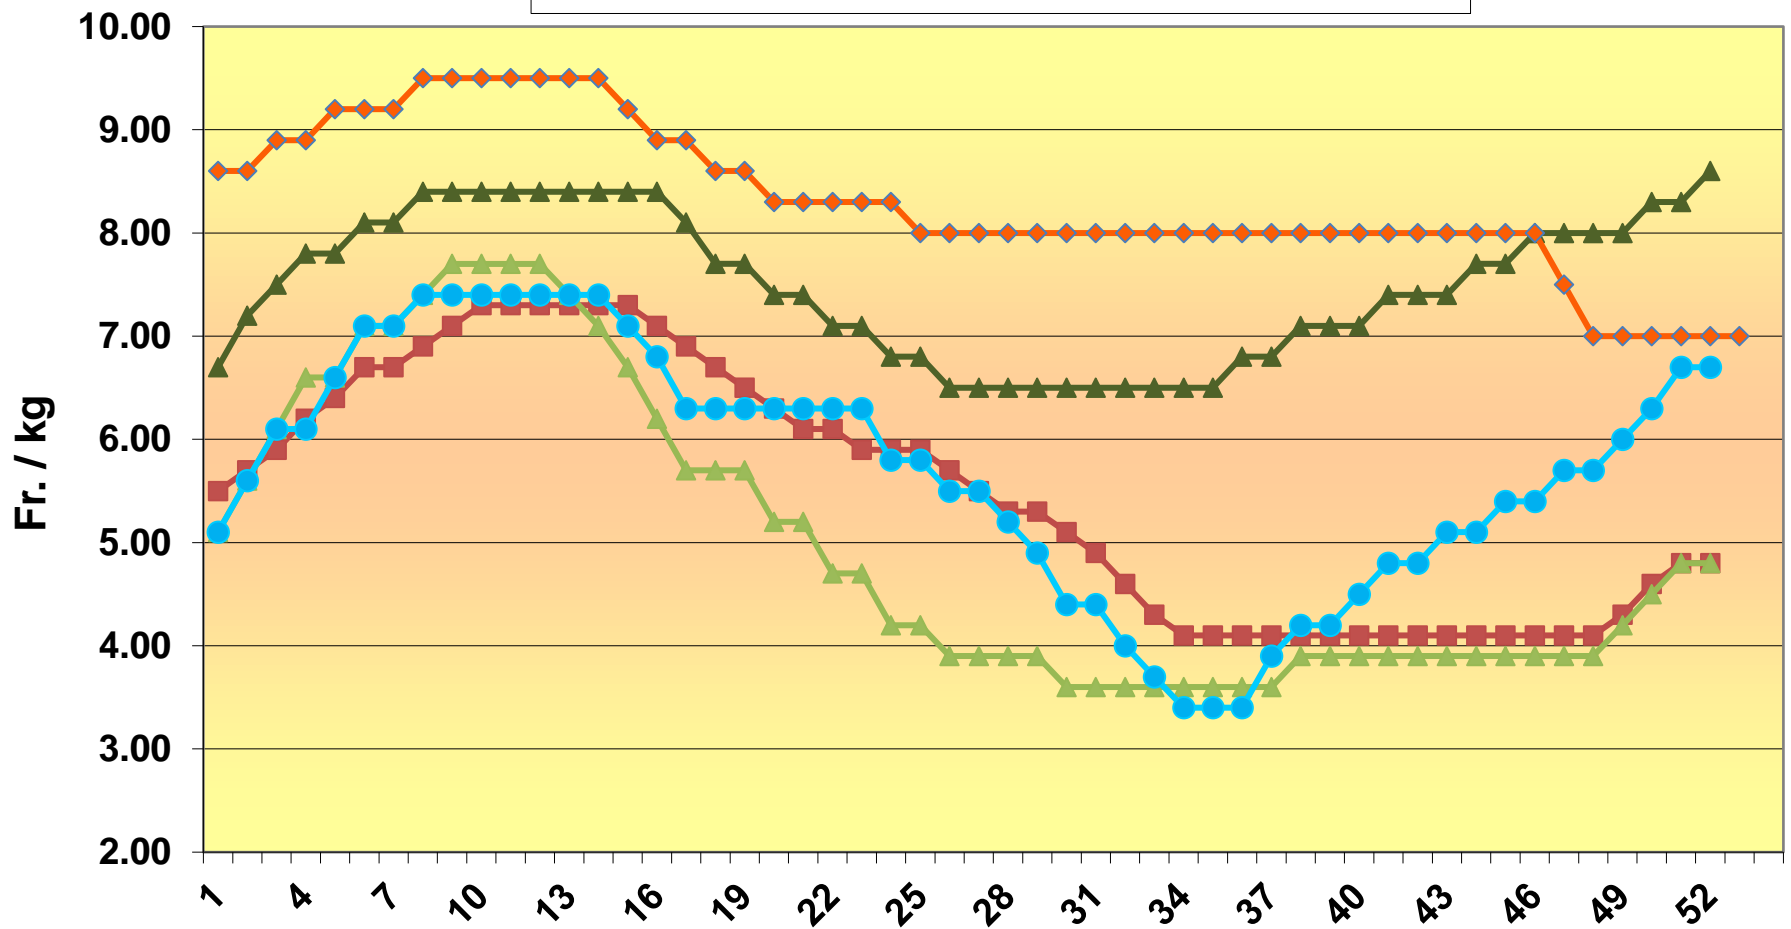

### Aktueller Jagerpreis QM- Jager SGD-A 20 kg

2016	2017	2018	2019	2020
Ø 5.48	Ø 5.01	Ø 5.72	Ø 7.49	Ø 8.31