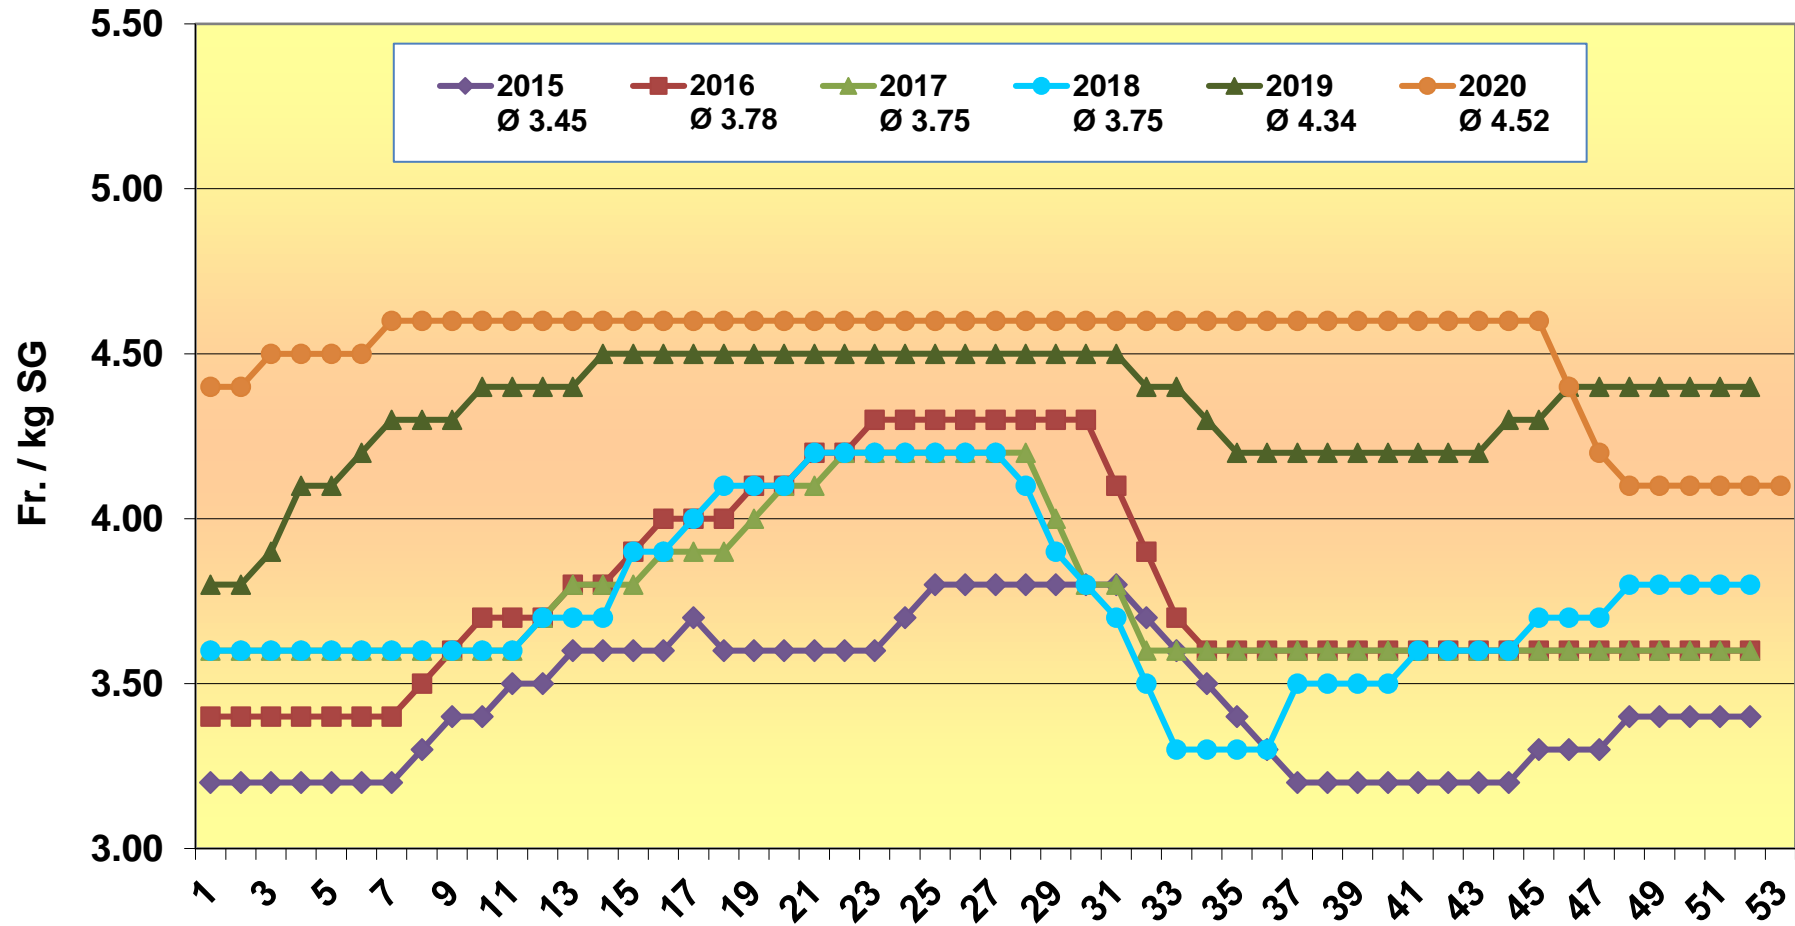

### Aktueller Schlachtschweinepreis QM

### Aktueller Jagerpreis QM- Jager SGD-A 20 kg

2016	2017	2018	2019	2020
Ø 5.48	Ø 5.01	Ø 5.72	Ø 7.49	Ø 8.31