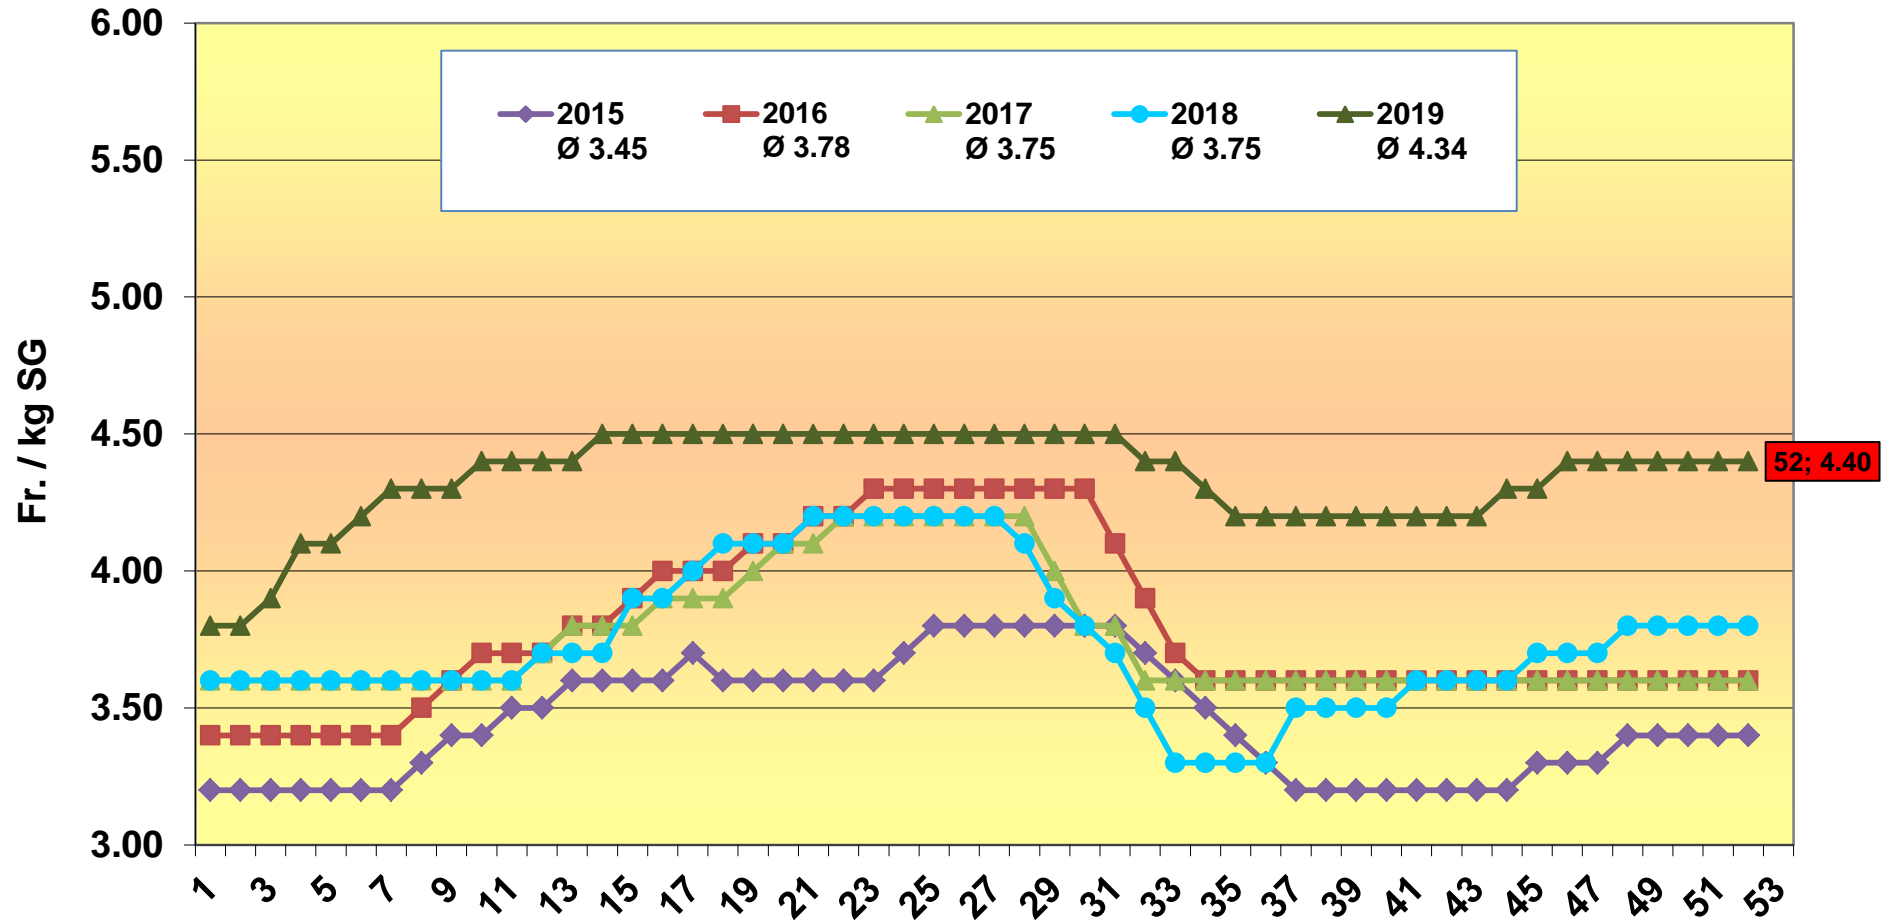

Preisübersicht 2019

Woche	Jäger					Schlachtschweine			Abgehende Mutterschweine	
	QM-Jäger SGD-A				IPS Prämie	QM	IPS	CNf	von	bis
	20 kg	30 kg	40 kg	50 kg	Stück					
1	6.70	5.30	4.60	4.10	10.00	3.80	4.10	4.30	2.30	- 2.50
2	7.20	5.60	4.80	4.30	10.00	3.80	4.10	4.30	2.30	- 2.50
3	7.50	5.80	4.90	4.40	10.00	3.90	4.20	4.40	2.30	- 2.50
4	7.80	6.00	5.10	4.50	10.00	4.10	4.40	4.60	2.50	- 2.70
5	7.80	6.00	5.10	4.50	10.00	4.10	4.40	4.60	2.50	- 2.70
6	8.10	6.20	5.20	4.60	11.50	4.20	4.55	4.70	2.50	- 2.70
7	8.10	6.20	5.20	4.60	11.50	4.30	4.65	4.80	2.50	- 2.70
8	8.40	6.40	5.30	4.70	11.50	4.30	4.65	4.80	2.50	- 2.70
9	8.40	6.40	5.30	4.70	11.50	4.30	4.65	4.80	2.50	- 2.70
10	8.40	6.40	5.30	4.70	11.50	4.40	4.75	4.90	2.60	- 2.80
11	8.40	6.40	5.30	4.70	11.50	4.40	4.75	4.90	2.60	- 2.80
12	8.40	6.40	5.30	4.70	13.00	4.40	4.80	4.90	2.60	- 2.80
13	8.40	6.40	5.30	4.70	13.00	4.40	4.80	4.90	2.60	- 2.80
14	8.40	6.40	5.30	4.70	13.00	4.50	4.90	5.00	2.60	- 2.80
15	8.40	6.40	5.30	4.70	13.00	4.50	4.90	5.00	2.60	- 2.80
16	8.40	6.40	5.30	4.70	13.00	4.50	4.90	5.00	2.60	- 2.80
17	8.10	6.20	5.20	4.60	13.00	4.50	4.90	5.00	2.60	- 2.80
18	7.70	5.90	5.00	4.50	13.00	4.50	4.90	5.00	2.60	- 2.80
19	7.70	5.90	5.00	4.50	13.00	4.50	4.90	5.00	2.60	- 2.80
20	7.40	5.70	4.90	4.40	13.00	4.50	4.90	5.00	2.60	- 2.80
21	7.40	5.70	4.90	4.40	13.00	4.50	4.90	5.00	2.60	- 2.80
22	7.10	5.60	4.80	4.30	13.00	4.50	4.90	5.00	2.60	- 2.80
23	7.10	5.60	4.80	4.30	13.00	4.50	4.90	5.00	2.60	- 2.80
24	6.80	5.40	4.70	4.20	13.00	4.50	4.90	5.00	2.60	- 2.80
25	6.80	5.40	4.70	4.20	13.00	4.50	4.90	5.00	2.60	- 2.80
26	6.50	5.20	4.50	4.10	13.00	4.50	4.90	5.00	2.60	- 2.80
27	6.50	5.20	4.50	4.10	13.00	4.50	4.90	5.00	2.60	- 2.80
28	6.50	5.20	4.50	4.10	13.00	4.50	4.90	5.00	2.60	- 2.80
29	6.50	5.20	4.50	4.10	11.50	4.50	4.85	5.00	2.80	- 3.00
30	6.50	5.20	4.50	4.10	11.50	4.50	4.85	5.00	2.80	- 3.00
31	6.50	5.20	4.50	4.10	10.00	4.50	4.70	5.00	2.80	- 3.00
32	6.50	5.20	4.50	4.10	10.00	4.40	4.70	4.90	2.80	- 3.00
33	6.50	5.20	4.50	4.10	10.00	4.40	4.70	4.90	2.80	- 3.00
34	6.50	5.20	4.50	4.10	10.00	4.30	4.60	4.80	2.80	- 3.00
35	6.50	5.20	4.50	4.10	10.00	4.20	4.50	4.70	2.80	- 3.00
36	6.80	5.40	4.70	4.20	10.00	4.20	4.50	4.70	2.80	- 3.00
37	6.80	5.40	4.70	4.20	10.00	4.20	4.50	4.70	2.80	- 3.00
38	7.10	5.60	4.80	4.30	10.00	4.20	4.50	4.70	2.80	- 3.00
39	7.10	5.60	4.80	4.30	10.00	4.20	4.50	4.70	2.80	- 3.00
40	7.10	5.60	4.80	4.30	10.00	4.20	4.50	4.70	2.80	- 3.00
41	7.40	5.80	4.90	4.40	10.00	4.20	4.50	4.70	2.80	- 3.00
42	7.40	5.80	4.90	4.40	10.00	4.20	4.50	4.70	2.90	- 3.10
43	7.40	5.80	4.90	4.40	10.00	4.20	4.50	4.70	2.90	- 3.10
44	7.70	6.00	5.10	4.50	10.00	4.30	4.60	4.80	2.90	- 3.10
45	7.70	6.00	5.10	4.50	10.00	4.30	4.60	4.80	2.90	- 3.10
46	8.00	6.20	5.20	4.60	10.00	4.40	4.70	4.90	2.90	- 3.10
47	8.00	6.20	5.20	4.60	10.00	4.40	4.70	4.90	2.90	- 3.10
48	8.00	6.20	5.20	4.60	10.00	4.40	4.70	4.90	2.90	- 3.10
49	8.30	6.40	5.40	4.80	10.00	4.40	4.70	4.90	2.90	- 3.10
50	8.30	6.40	5.40	4.80	10.00	4.40	4.70	4.90	2.90	- 3.10
51	8.60	6.60	5.50	4.90	10.00	4.40	4.70	4.90	2.90	- 3.10
52	8.60	6.60	5.50	4.90	10.00	4.40	4.70	4.90	2.90	- 3.10
Ø	7.50	5.84	4.96	4.43	11.21	4.34	4.68	4.84	2.68	- 2.88

Aktueller Schlachtschweinepreis QM