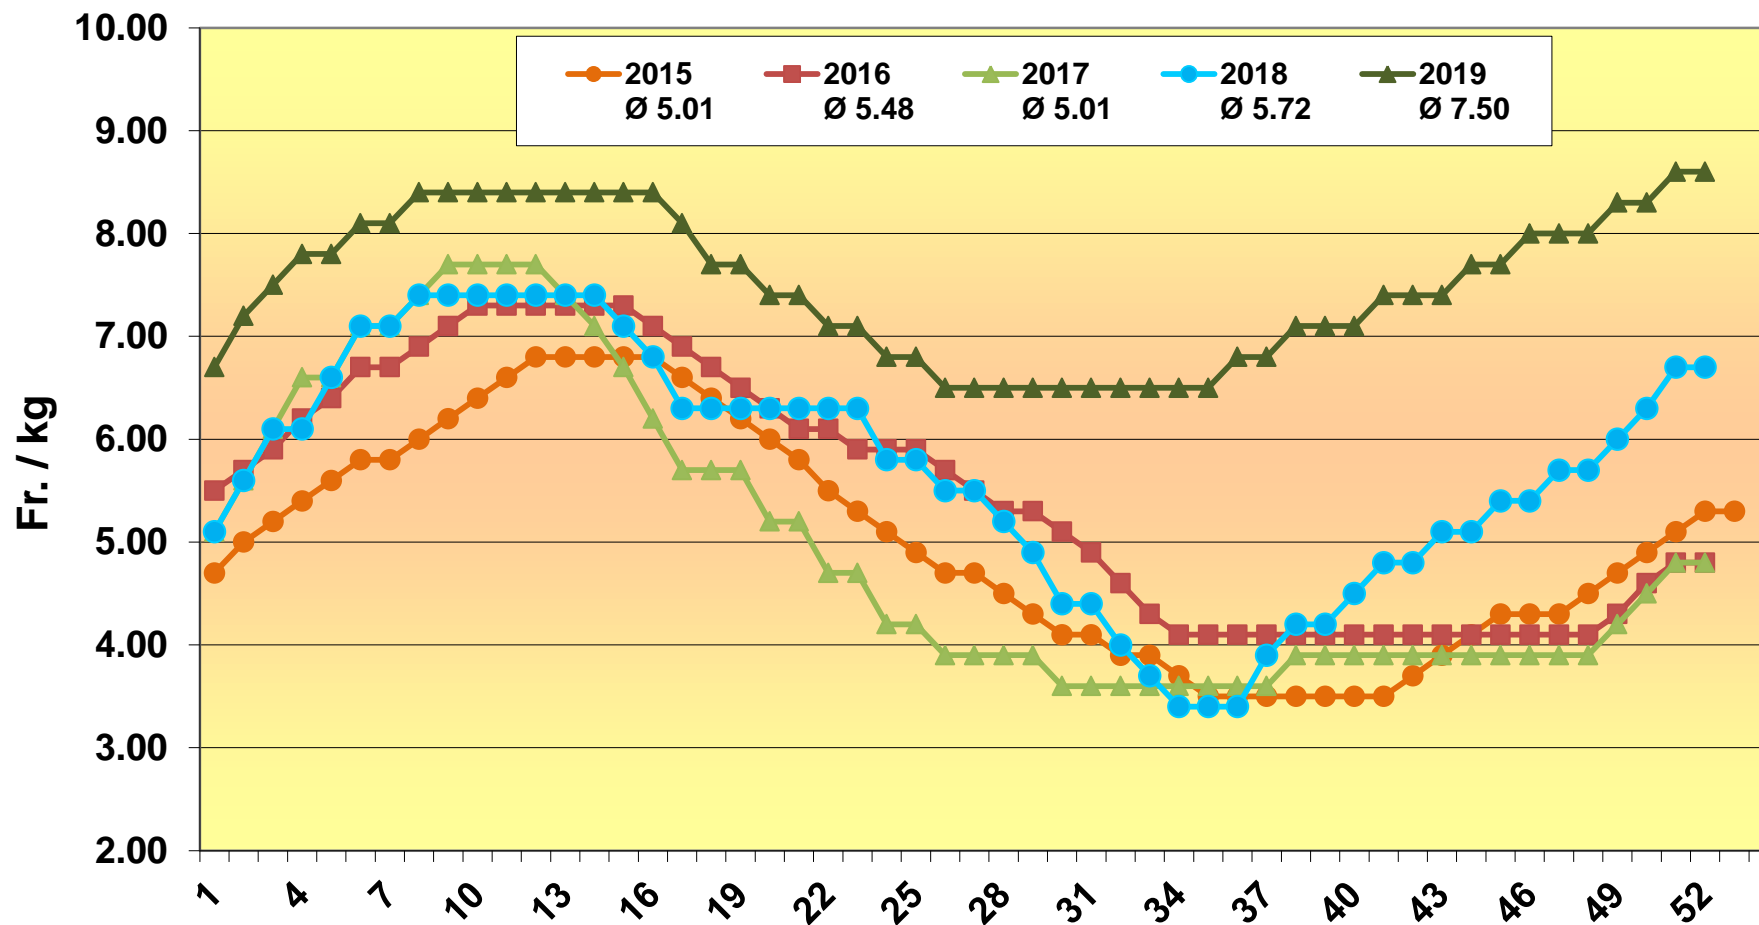

Aktueller Jagerpreis QM- Jager SGD-A 20 kg