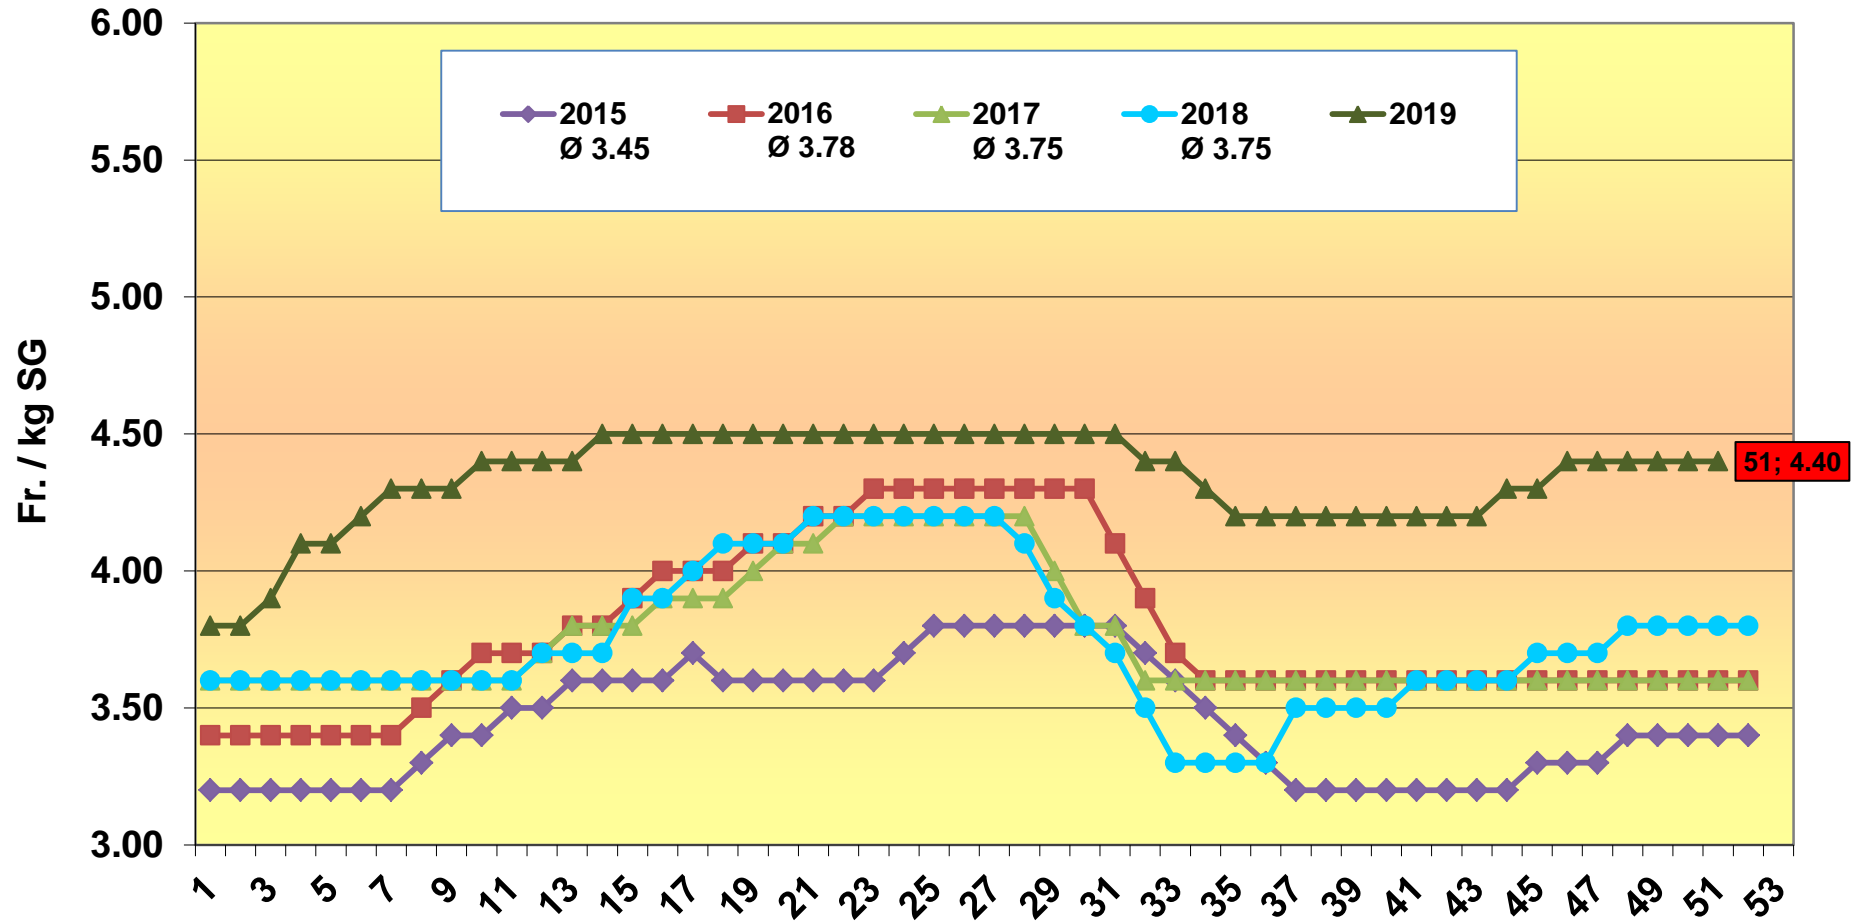

Preisübersicht 2019

Woche	Jäger					Schlachtschweine			Abgehende Mutterschweine	
	QM-Jäger SGD-A				IPS Prämie	QM	IPS	CNf	von	bis
	20 kg	30 kg	40 kg	50 kg	Stück					
1	6.70	5.30	4.60	4.10	10.00	3.80	4.10	4.30	2.30	- 2.50
2	7.20	5.60	4.80	4.30	10.00	3.80	4.10	4.30	2.30	- 2.50
3	7.50	5.80	4.90	4.40	10.00	3.90	4.20	4.40	2.30	- 2.50
4	7.80	6.00	5.10	4.50	10.00	4.10	4.40	4.60	2.50	- 2.70
5	7.80	6.00	5.10	4.50	10.00	4.10	4.40	4.60	2.50	- 2.70
6	8.10	6.20	5.20	4.60	11.50	4.20	4.55	4.70	2.50	- 2.70
7	8.10	6.20	5.20	4.60	11.50	4.30	4.65	4.80	2.50	- 2.70
8	8.40	6.40	5.30	4.70	11.50	4.30	4.65	4.80	2.50	- 2.70
9	8.40	6.40	5.30	4.70	11.50	4.30	4.65	4.80	2.50	- 2.70
10	8.40	6.40	5.30	4.70	11.50	4.40	4.75	4.90	2.60	- 2.80
11	8.40	6.40	5.30	4.70	11.50	4.40	4.75	4.90	2.60	- 2.80
12	8.40	6.40	5.30	4.70	13.00	4.40	4.80	4.90	2.60	- 2.80
13	8.40	6.40	5.30	4.70	13.00	4.40	4.80	4.90	2.60	- 2.80
14	8.40	6.40	5.30	4.70	13.00	4.50	4.90	5.00	2.60	- 2.80
15	8.40	6.40	5.30	4.70	13.00	4.50	4.90	5.00	2.60	- 2.80
16	8.40	6.40	5.30	4.70	13.00	4.50	4.90	5.00	2.60	- 2.80
17	8.10	6.20	5.20	4.60	13.00	4.50	4.90	5.00	2.60	- 2.80
18	7.70	5.90	5.00	4.50	13.00	4.50	4.90	5.00	2.60	- 2.80
19	7.70	5.90	5.00	4.50	13.00	4.50	4.90	5.00	2.60	- 2.80
20	7.40	5.70	4.90	4.40	13.00	4.50	4.90	5.00	2.60	- 2.80
21	7.40	5.70	4.90	4.40	13.00	4.50	4.90	5.00	2.60	- 2.80
22	7.10	5.60	4.80	4.30	13.00	4.50	4.90	5.00	2.60	- 2.80
23	7.10	5.60	4.80	4.30	13.00	4.50	4.90	5.00	2.60	- 2.80
24	6.80	5.40	4.70	4.20	13.00	4.50	4.90	5.00	2.60	- 2.80
25	6.80	5.40	4.70	4.20	13.00	4.50	4.90	5.00	2.60	- 2.80
26	6.50	5.20	4.50	4.10	13.00	4.50	4.90	5.00	2.60	- 2.80
27	6.50	5.20	4.50	4.10	13.00	4.50	4.90	5.00	2.60	- 2.80
28	6.50	5.20	4.50	4.10	13.00	4.50	4.90	5.00	2.60	- 2.80
29	6.50	5.20	4.50	4.10	11.50	4.50	4.85	5.00	2.80	- 3.00
30	6.50	5.20	4.50	4.10	11.50	4.50	4.85	5.00	2.80	- 3.00
31	6.50	5.20	4.50	4.10	10.00	4.50	4.70	5.00	2.80	- 3.00
32	6.50	5.20	4.50	4.10	10.00	4.40	4.70	4.90	2.80	- 3.00
33	6.50	5.20	4.50	4.10	10.00	4.40	4.70	4.90	2.80	- 3.00
34	6.50	5.20	4.50	4.10	10.00	4.30	4.60	4.80	2.80	- 3.00
35	6.50	5.20	4.50	4.10	10.00	4.20	4.50	4.70	2.80	- 3.00
36	6.80	5.40	4.70	4.20	10.00	4.20	4.50	4.70	2.80	- 3.00
37	6.80	5.40	4.70	4.20	10.00	4.20	4.50	4.70	2.80	- 3.00
38	7.10	5.60	4.80	4.30	10.00	4.20	4.50	4.70	2.80	- 3.00
39	7.10	5.60	4.80	4.30	10.00	4.20	4.50	4.70	2.80	- 3.00
40	7.10	5.60	4.80	4.30	10.00	4.20	4.50	4.70	2.80	- 3.00
41	7.40	5.80	4.90	4.40	10.00	4.20	4.50	4.70	2.80	- 3.00
42	7.40	5.80	4.90	4.40	10.00	4.20	4.50	4.70	2.90	- 3.10
43	7.40	5.80	4.90	4.40	10.00	4.20	4.50	4.70	2.90	- 3.10
44	7.70	6.00	5.10	4.50	10.00	4.30	4.60	4.80	2.90	- 3.10
45	7.70	6.00	5.10	4.50	10.00	4.30	4.60	4.80	2.90	- 3.10
46	8.00	6.20	5.20	4.60	10.00	4.40	4.70	4.90	2.90	- 3.10
47	8.00	6.20	5.20	4.60	10.00	4.40	4.70	4.90	2.90	- 3.10
48	8.00	6.20	5.20	4.60	10.00	4.40	4.70	4.90	2.90	- 3.10
49	8.30	6.40	5.40	4.80	10.00	4.40	4.70	4.90	2.90	- 3.10
50	8.30	6.40	5.40	4.80	10.00	4.40	4.70	4.90	2.90	- 3.10
51						4.40	4.70	4.90	2.90	- 3.10
52									-	
Ø	7.46	5.81	4.93	4.41	11.26	4.34	4.68	4.84	2.68	- 2.88

Aktueller Schlachtschweinepreis QM