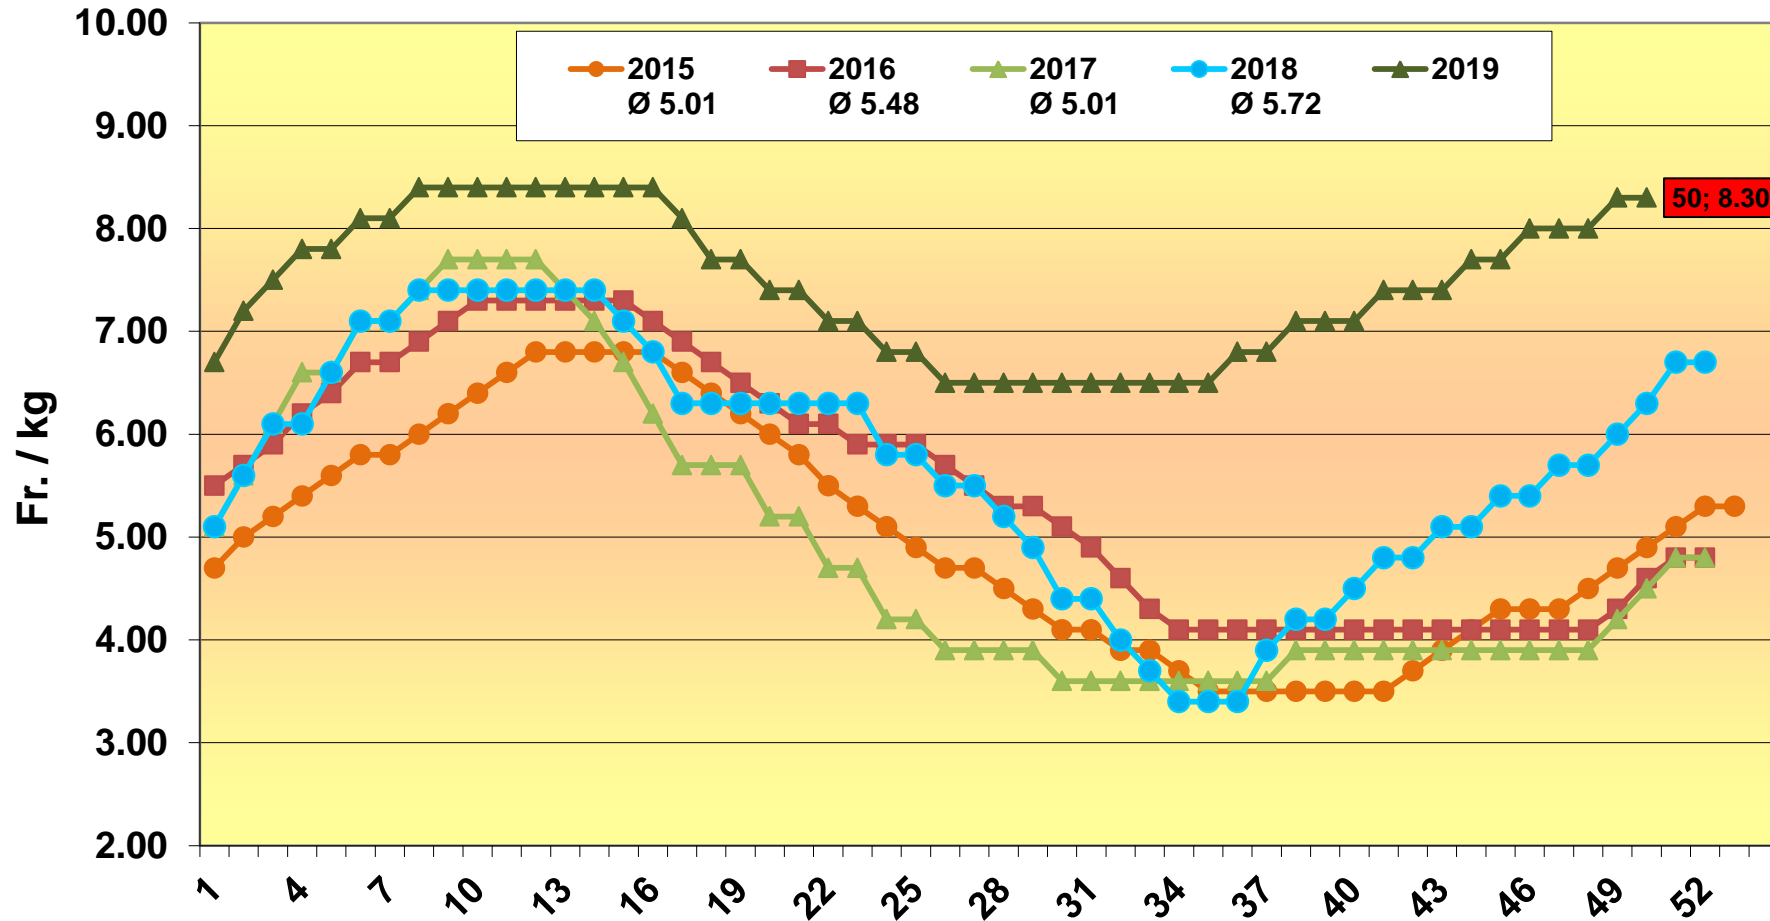

Aktueller Jagerpreis QM- Jager SGD-A 20 kg