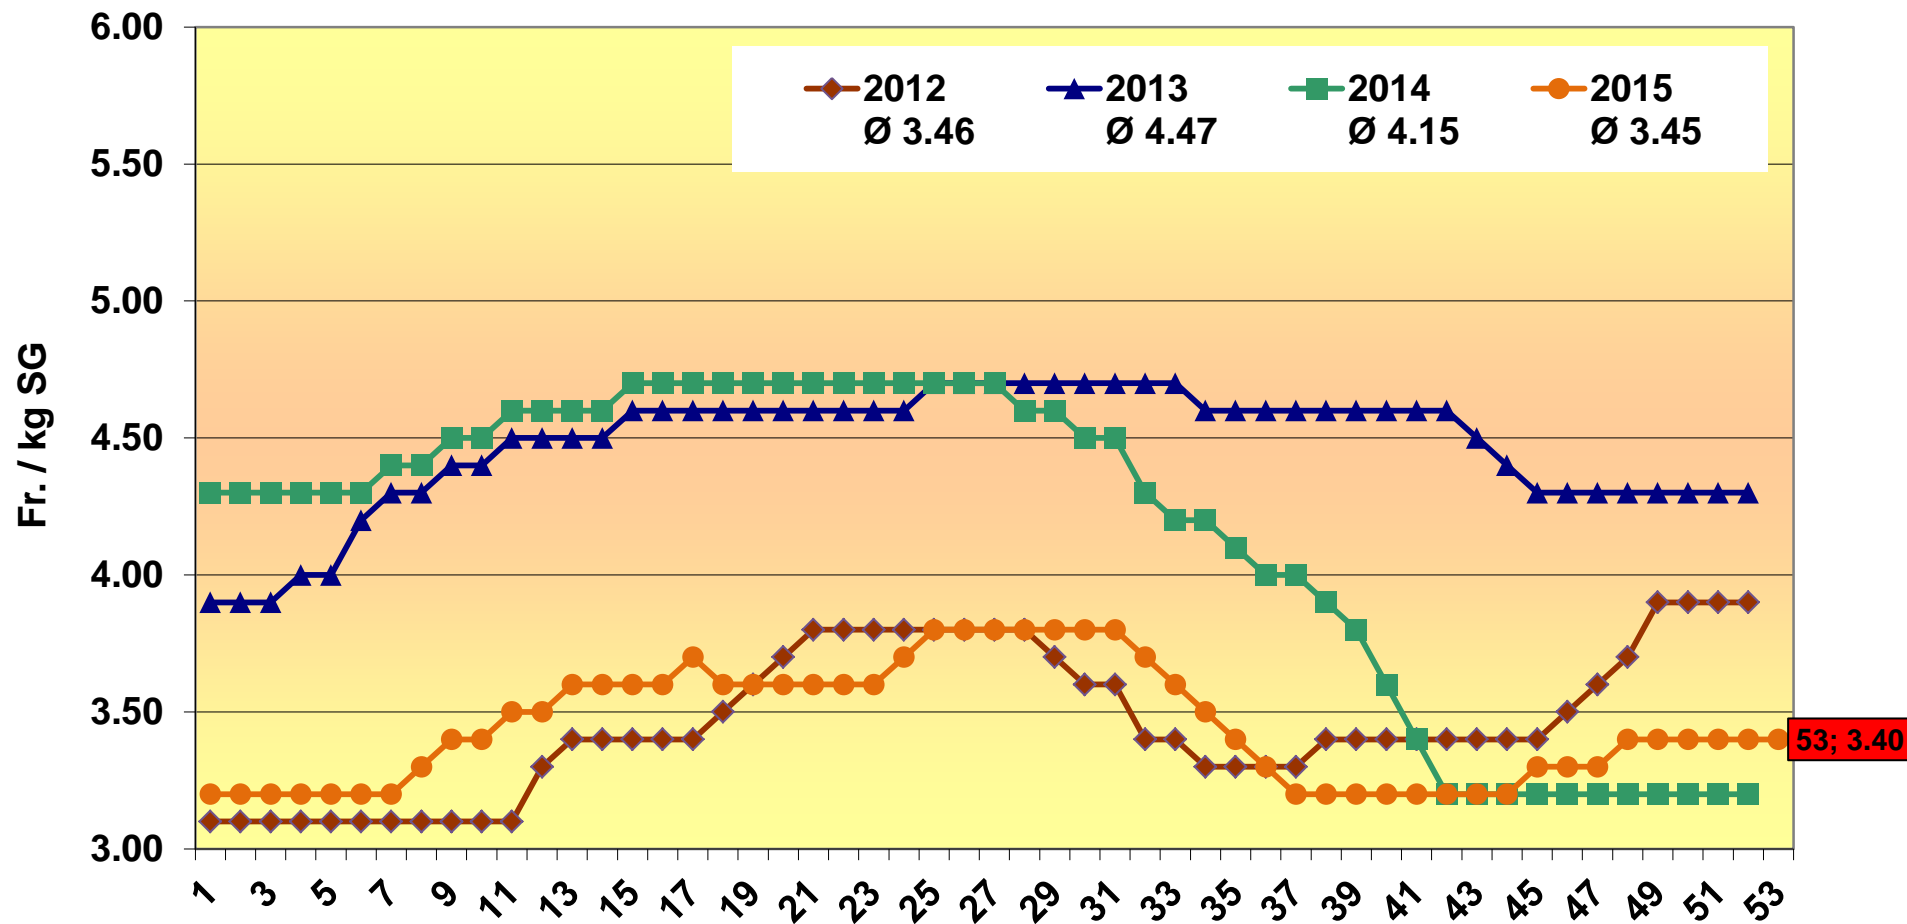

Preisübersicht 2015

Woche	Jager					Schlachtschweine			Abgehende Mutterschweine	
	QM-Jager SGD-A				IPS Prämie	QM	IPS	CNf	von	bis
	20 kg	30 kg	40 kg	50 kg	Stück					
1	4.70	4.00	3.60	3.30	7.00	3.20	3.40	3.70	1.20	- 1.40
2	5.00	4.20	3.70	3.40	7.00	3.20	3.40	3.70	1.20	- 1.40
3	5.20	4.30	3.80	3.50	7.00	3.20	3.40	3.70	1.60	- 1.80
4	5.40	4.40	3.90	3.60	7.00	3.20	3.40	3.70	1.60	- 1.80
5	5.60	4.60	4.00	3.70	7.00	3.20	3.40	3.70	1.60	- 1.80
6	5.80	4.70	4.10	3.80	7.00	3.20	3.40	3.70	1.60	- 1.80
7	5.80	4.70	4.10	3.80	7.00	3.20	3.40	3.70	1.60	- 1.80
8	6.00	4.90	4.20	3.90	7.00	3.30	3.50	3.80	1.60	- 1.80
9	6.20	5.00	4.30	4.00	7.00	3.40	3.60	3.90	1.80	- 2.00
10	6.40	5.20	4.40	4.10	8.50	3.40	3.65	3.90	1.90	- 2.10
11	6.60	5.30	4.50	4.20	8.50	3.50	3.75	4.00	1.90	- 2.10
12	6.80	5.40	4.60	4.30	10.00	3.50	3.80	4.00	1.90	- 2.10
13	6.80	5.40	4.60	4.30	10.00	3.60	3.90	4.10	1.90	- 2.10
14	6.80	5.40	4.60	4.30	10.00	3.60	3.90	4.10	1.90	- 2.10
15	6.80	5.40	4.60	4.30	10.00	3.60	3.90	4.10	1.90	- 2.10
16	6.80	5.40	4.60	4.30	10.00	3.60	3.90	4.10	1.90	- 2.10
17	6.60	5.30	4.50	4.20	10.00	3.70	4.00	4.10	1.90	- 2.10
18	6.40	5.10	4.40	4.10	10.00	3.60	3.90	4.10	1.90	- 2.10
19	6.20	5.00	4.30	4.00	10.00	3.60	3.90	4.10	1.90	- 2.10
20	6.00	4.80	4.20	3.90	10.00	3.60	3.90	4.10	1.90	- 2.10
21	5.80	4.70	4.10	3.80	10.00	3.60	3.90	4.10	1.90	- 2.10
22	5.50	4.50	4.00	3.70	10.00	3.60	3.90	4.10	2.00	- 2.20
23	5.30	4.30	3.90	3.60	10.00	3.60	3.90	4.10	2.10	- 2.30
24	5.10	4.20	3.80	3.50	10.00	3.70	4.00	4.20	2.10	- 2.30
25	4.90	4.10	3.70	3.40	10.00	3.80	4.10	4.30	2.10	- 2.30
26	4.70	4.00	3.60	3.40	10.00	3.80	4.10	4.30	2.20	- 2.40
27	4.70	4.00	3.60	3.40	10.00	3.80	4.10	4.30	2.20	- 2.40
28	4.50	3.80	3.50	3.30	10.00	3.80	4.10	4.30	2.20	- 2.40
29	4.30	3.70	3.40	3.20	10.00	3.80	4.10	4.30	2.20	- 2.40
30	4.10	3.60	3.30	3.10	10.00	3.80	4.10	4.30	2.30	- 2.50
31	4.10	3.60	3.30	3.10	10.00	3.80	4.10	4.30	2.30	- 2.50
32	3.90	3.40	3.20	3.00	8.50	3.70	3.95	4.20	2.30	- 2.50
33	3.90	3.40	3.20	3.00	8.50	3.60	3.85	4.10	2.30	- 2.50
34	3.70	3.30	3.10	2.90	8.50	3.50	3.75	4.00	2.30	- 2.50
35	3.50	3.20	3.00	2.80	8.50	3.40	3.65	3.90	2.10	- 2.30
36	3.50	3.20	3.00	2.80	7.00	3.30	3.50	3.80	2.10	- 2.30
37	3.50	3.20	3.00	2.80	7.00	3.20	3.40	3.70	1.90	- 2.10
38	3.50	3.20	3.00	2.80	7.00	3.20	3.40	3.70	1.90	- 2.10
39	3.50	3.20	3.00	2.80	7.00	3.20	3.40	3.70	1.90	- 2.10
40	3.50	3.20	3.00	2.80	7.00	3.20	3.40	3.70	1.90	- 2.10
41	3.50	3.20	3.00	2.80	7.00	3.20	3.40	3.70	1.90	- 2.10
42	3.70	3.30	3.10	2.90	7.00	3.20	3.40	3.70	1.90	- 2.10
43	3.90	3.40	3.20	3.00	7.00	3.20	3.40	3.70	1.90	- 2.10
44	4.10	3.60	3.30	3.10	7.00	3.20	3.40	3.70	1.70	- 1.90
45	4.30	3.70	3.40	3.20	7.00	3.30	3.50	3.80	1.70	- 1.90
46	4.30	3.70	3.40	3.20	7.00	3.30	3.50	3.80	1.50	- 1.70
47	4.30	3.70	3.40	3.20	7.00	3.30	3.50	3.80	1.50	- 1.70
48	4.50	3.80	3.50	3.30	7.00	3.40	3.60	3.90	1.50	- 1.70
49	4.70	4.00	3.60	3.30	7.00	3.40	3.60	3.90	1.50	- 1.70
50	4.90	4.10	3.70	3.40	7.00	3.40	3.60	3.90	1.50	- 1.70
51	5.10	4.20	3.80	3.50	7.00	3.40	3.60	3.90	1.50	- 1.70
52	5.30	4.40	3.90	3.60	7.00	3.40	3.60	3.90	1.50	- 1.70
	5.30	4.40	3.90	3.60	7.00	3.40	3.60	3.90	1.50	- 1.70
Ø	5.00	4.18	3.73	3.48	8.33	3.45	3.70	3.95	1.86	- 2.06

Aktueller Schlachtschweinepreis QM