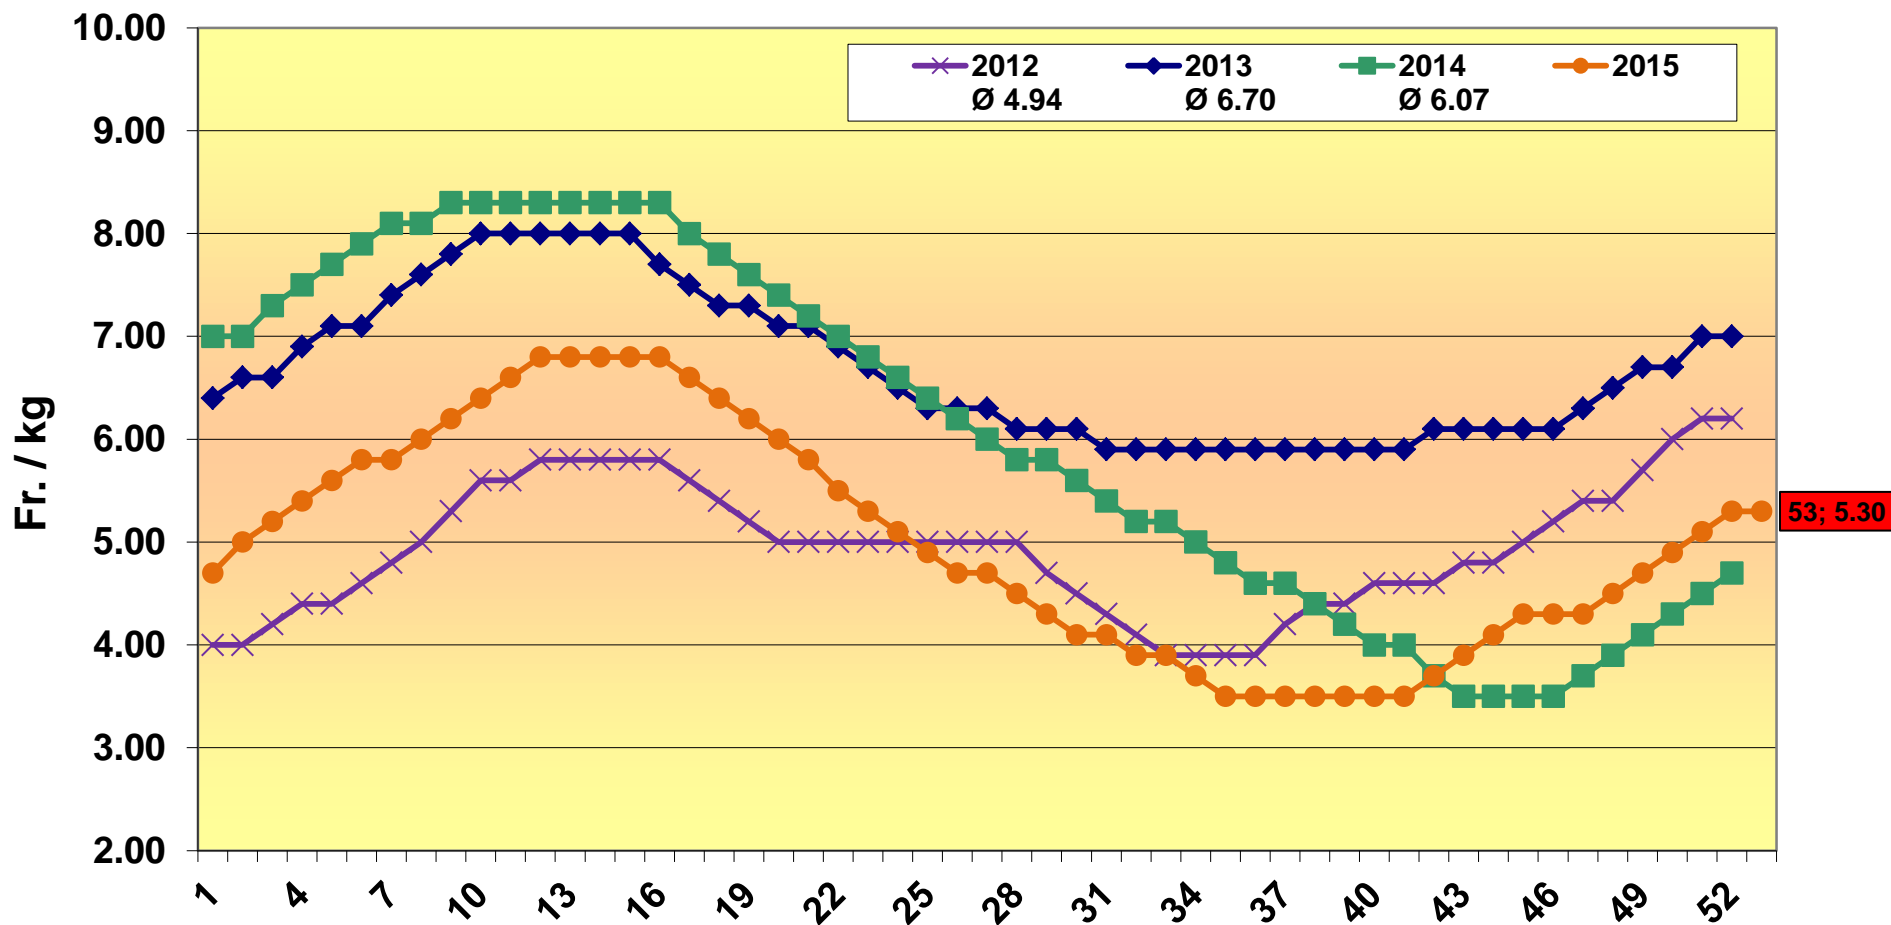

Aktueller Jagerpreis QM- Jager SGD-A 20 kg