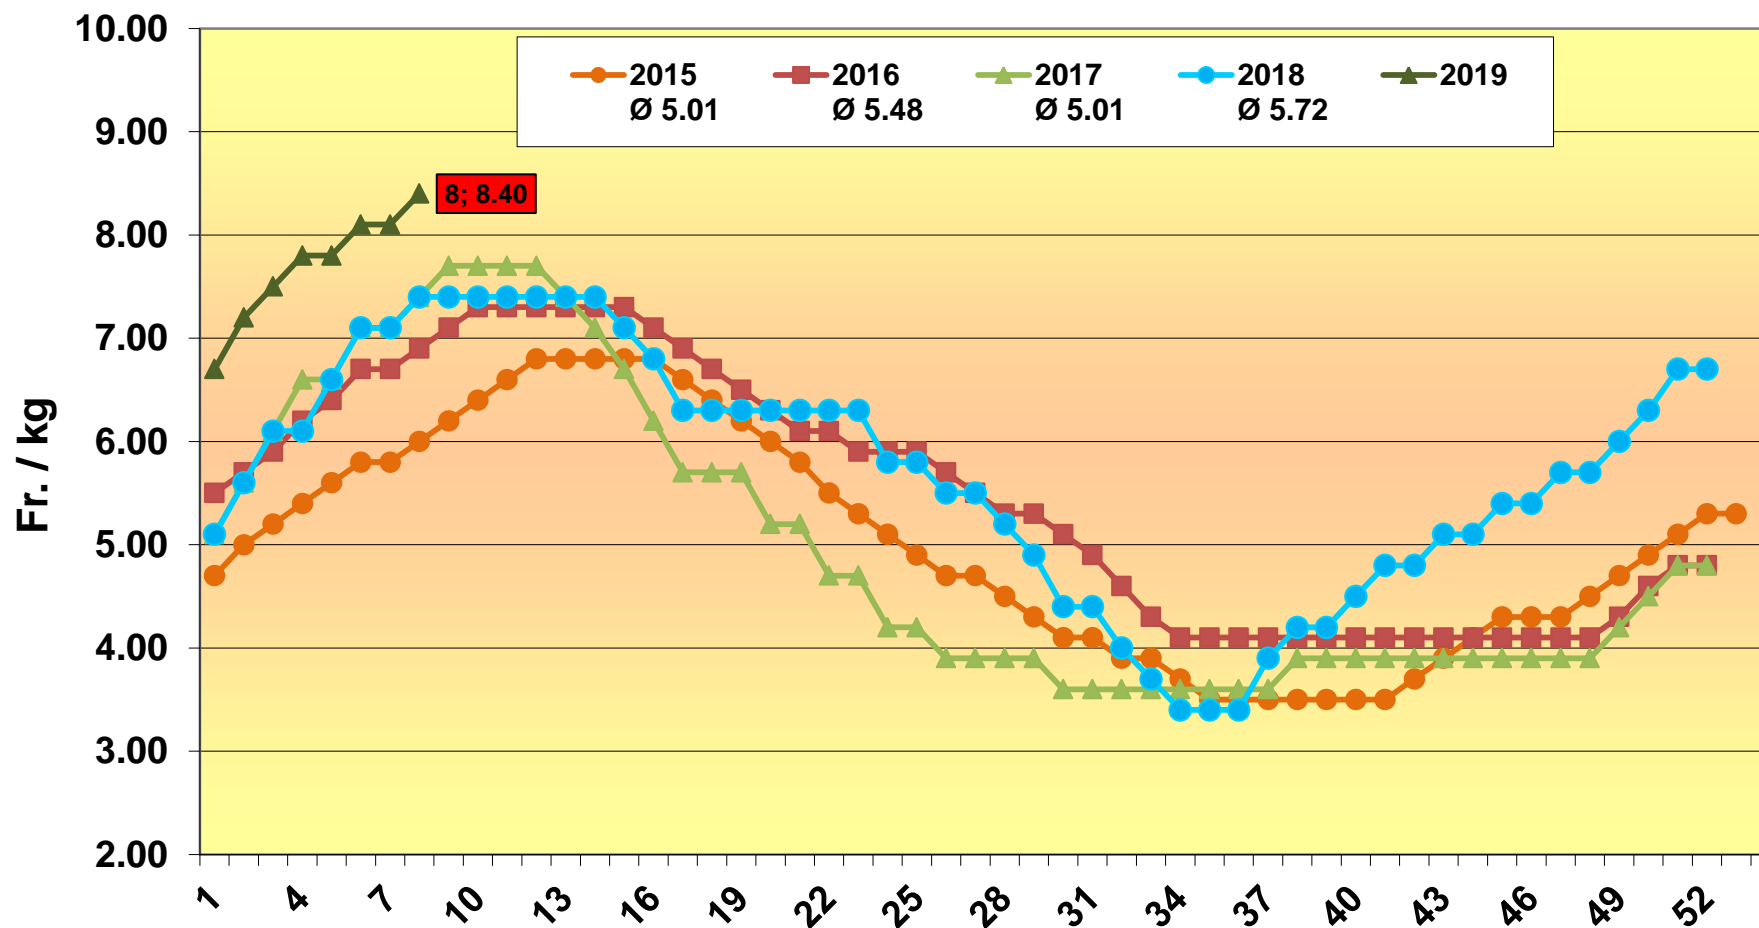

Preisübersicht 2019

Woche	Jager					Schlachtschweine			Abgehende Mutterschweine	
	QM-Jager SGD-A				IPS Prämie	QM	IPS	CNf	von	bis
	20 kg	30 kg	40 kg	50 kg	Stück					
1	6.70	5.30	4.60	4.10	10.00	3.80	4.10	4.30	2.30	- 2.50
2	7.20	5.60	4.80	4.30	10.00	3.80	4.10	4.30	2.30	- 2.50
3	7.50	5.80	4.90	4.40	10.00	3.90	4.20	4.40	2.30	- 2.50
4	7.80	6.00	5.10	4.50	10.00	4.10	4.40	4.60	2.50	- 2.70
5	7.80	6.00	5.10	4.50	10.00	4.10	4.40	4.60	2.50	- 2.70
6	8.10	6.20	5.20	4.60	11.50	4.20	4.55	4.70	2.50	- 2.70
7	8.10	6.20	5.20	4.60	11.50	4.30	4.65	4.80	2.50	- 2.70
8	8.40	6.40	5.30	4.70	11.50	4.30	4.65	4.80	2.50	- 2.70
9										-
10										-
11										-
12										-
13										-
14										-
15										-
16										-
17										-
18										-
19										-
20										-
21										-
22										-
23										-
24										-
25										-
26										-
27										-
28										-
29										-
30										-
31										-
32										-
33										-
34										-
35										-
36										-
37										-
38										-
39										-
40										-
41										-
42										-
43										-
44										-
45										-
46										-
47										-
48										-
49										-
50										-
51										-
52										-
Ø	7.70	5.94	5.03	4.46	10.56	4.06	4.38	4.56	2.43	- 2.63

Aktueller Schlachtschweinepreis QM

Aktueller Jagerpreis QM- Jager SGD-A 20 kg

Aktueller Preis abgehende Mutterschweine