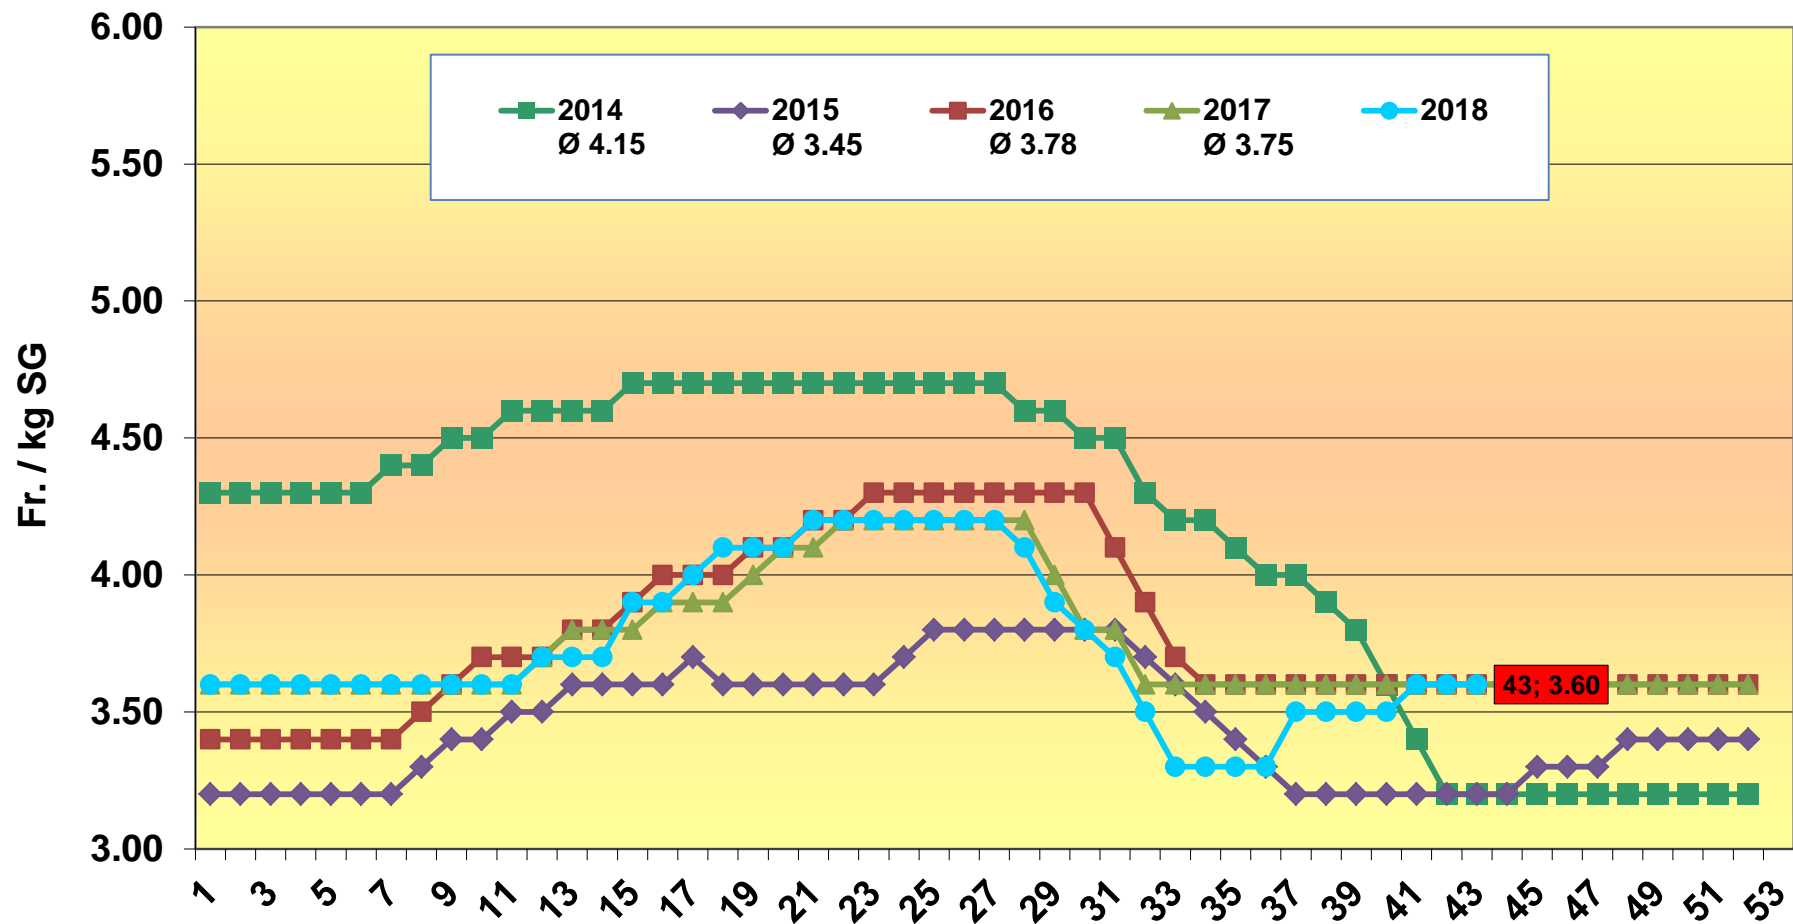

Preisübersicht 2018

Woche	Jäger					Schlachtschweine			Abgehende Mutterschweine		
	QM-Jäger SGD-A				IPS Prämie	QM	IPS	CNf	von	-	bis
	20 kg	30 kg	40 kg	50 kg	Stück						
1	5.10	4.20	3.70	3.40	8.50	3.60	3.85	4.10	1.00	-	1.20
2	5.60	4.50	3.90	3.50	8.50	3.60	3.85	4.10	1.00	-	1.20
3	6.10	4.90	4.20	3.80	8.50	3.60	3.85	4.10	1.00	-	1.20
4	6.10	4.90	4.20	3.80	8.50	3.60	3.85	4.10	1.00	-	1.20
5	6.60	5.20	4.50	4.00	8.50	3.60	3.85	4.10	1.00	-	1.20
6	7.10	5.50	4.70	4.20	8.50	3.60	3.85	4.10	1.00	-	1.20
7	7.10	5.50	4.70	4.20	8.50	3.60	3.85	4.10	1.00	-	1.20
8	7.40	5.70	4.80	4.30	8.50	3.60	3.85	4.10	1.00	-	1.20
9	7.40	5.70	4.80	4.30	8.50	3.60	3.85	4.10	1.00	-	1.20
10	7.40	5.70	4.80	4.30	8.50	3.60	3.85	4.10	1.20	-	1.40
11	7.40	5.70	4.80	4.30	8.50	3.60	3.85	4.10	1.20	-	1.40
12	7.40	5.70	4.80	4.30	8.50	3.70	3.95	4.20	1.20	-	1.40
13	7.40	5.70	4.80	4.30	8.50	3.70	3.95	4.20	1.20	-	1.40
14	7.40	5.70	4.80	4.30	8.50	3.70	3.95	4.20	1.20	-	1.40
15	7.10	5.50	4.70	4.20	8.50	3.90	4.15	4.40	1.20	-	1.40
16	6.80	5.30	4.60	4.10	8.50	3.90	4.15	4.40	1.20	-	1.40
17	6.30	5.00	4.40	4.00	8.50	4.00	4.25	4.50	1.30	-	1.50
18	6.30	5.00	4.40	4.00	10.00	4.10	4.40	4.60	1.30	-	1.50
19	6.30	5.00	4.40	4.00	10.00	4.10	4.40	4.60	1.40	-	1.60
20	6.30	5.00	4.40	4.00	11.50	4.10	4.45	4.60	1.40	-	1.60
21	6.30	5.00	4.40	4.00	11.50	4.20	4.55	4.70	1.40	-	1.60
22	6.30	5.00	4.40	4.00	11.50	4.20	4.55	4.70	1.40	-	1.60
23	6.30	5.00	4.40	4.00	11.50	4.20	4.55	4.70	1.40	-	1.60
24	5.80	4.70	4.20	3.90	11.50	4.20	4.55	4.70	1.40	-	1.60
25	5.80	4.70	4.20	3.90	11.50	4.20	4.55	4.70	1.40	-	1.60
26	5.50	4.50	4.00	3.70	11.50	4.20	4.55	4.70	1.60	-	1.80
27	5.50	4.50	4.00	3.70	10.00	4.20	4.50	4.70	1.60	-	1.80
28	5.20	4.30	3.90	3.60	10.00	4.10	4.40	4.60	1.60	-	1.80
29	4.90	4.10	3.70	3.50	10.00	3.90	4.20	4.40	1.60	-	1.80
30	4.40	3.80	3.50	3.30	10.00	3.80	4.10	4.30	1.60	-	1.80
31	4.40	3.80	3.50	3.30	7.00	3.70	3.90	4.20	1.60	-	1.80
32	4.00	3.50	3.30	3.10	7.00	3.50	3.70	4.00	1.60	-	1.80
33	3.70	3.30	3.10	3.00	7.00	3.30	3.50	3.80	1.60	-	1.80
34	3.40	3.10	3.00	2.90	7.00	3.30	3.50	3.80	1.60	-	1.80
35	3.40	3.10	3.00	2.90	7.00	3.30	3.50	3.80	1.60	-	1.80
36	3.40	3.10	3.00	2.90	8.50	3.30	3.55	3.80	1.60	-	1.80
37	3.90	3.40	3.20	3.10	8.50	3.50	3.75	4.00	1.80	-	2.00
38	4.20	3.60	3.30	3.20	8.50	3.50	3.75	4.00	1.90	-	2.10
39	4.20	3.60	3.30	3.20	8.50	3.50	3.75	4.00	2.00	-	2.20
40	4.50	3.80	3.50	3.30	10.00	3.50	3.80	4.00	2.10	-	2.30
41	4.80	4.00	3.60	3.40	10.00	3.60	3.90	4.10	2.30	-	2.50
42	4.80	4.00	3.60	3.40	10.00	3.60	3.90	4.10	2.30	-	2.50
43						3.60	3.90	4.10	2.30	-	2.50
44									-	-	-
45									-	-	-
46									-	-	-
47									-	-	-
48									-	-	-
49									-	-	-
50									-	-	-
51									-	-	-
52									-	-	-
Ø	5.70	4.60	4.06	3.73	9.14	3.75	4.02	4.25	1.44	-	1.64

Aktueller Schlachtschweinepreis QM