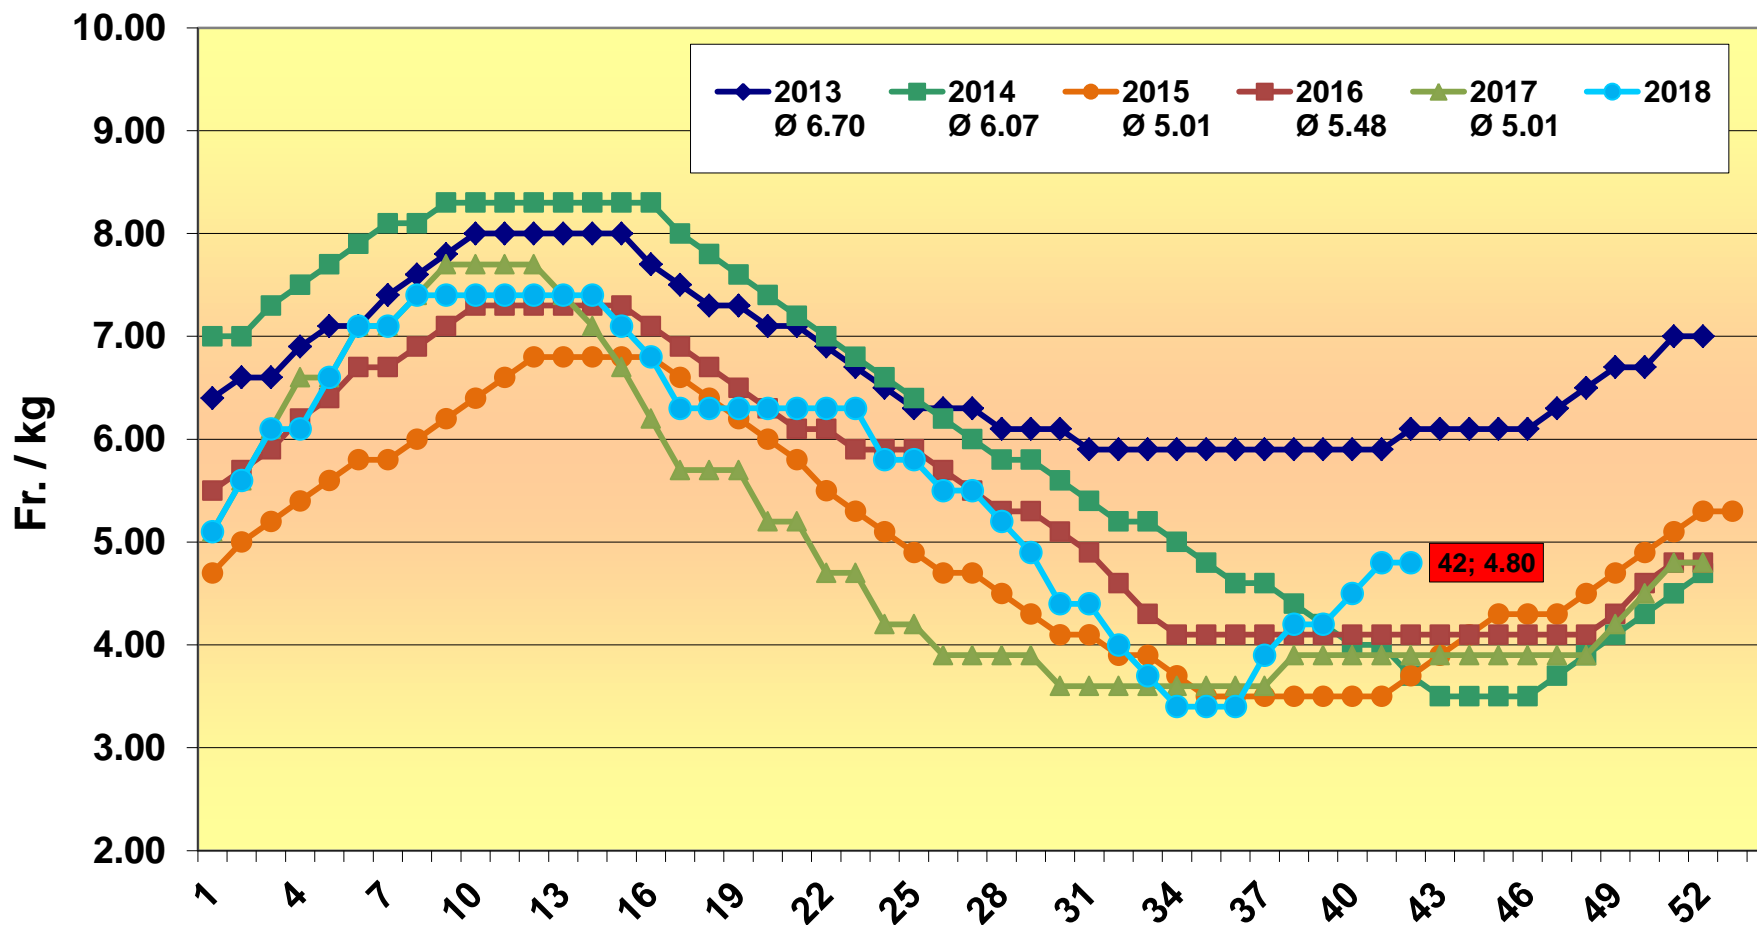

Aktueller Jagerpreis QM- Jager SGD-A 20 kg