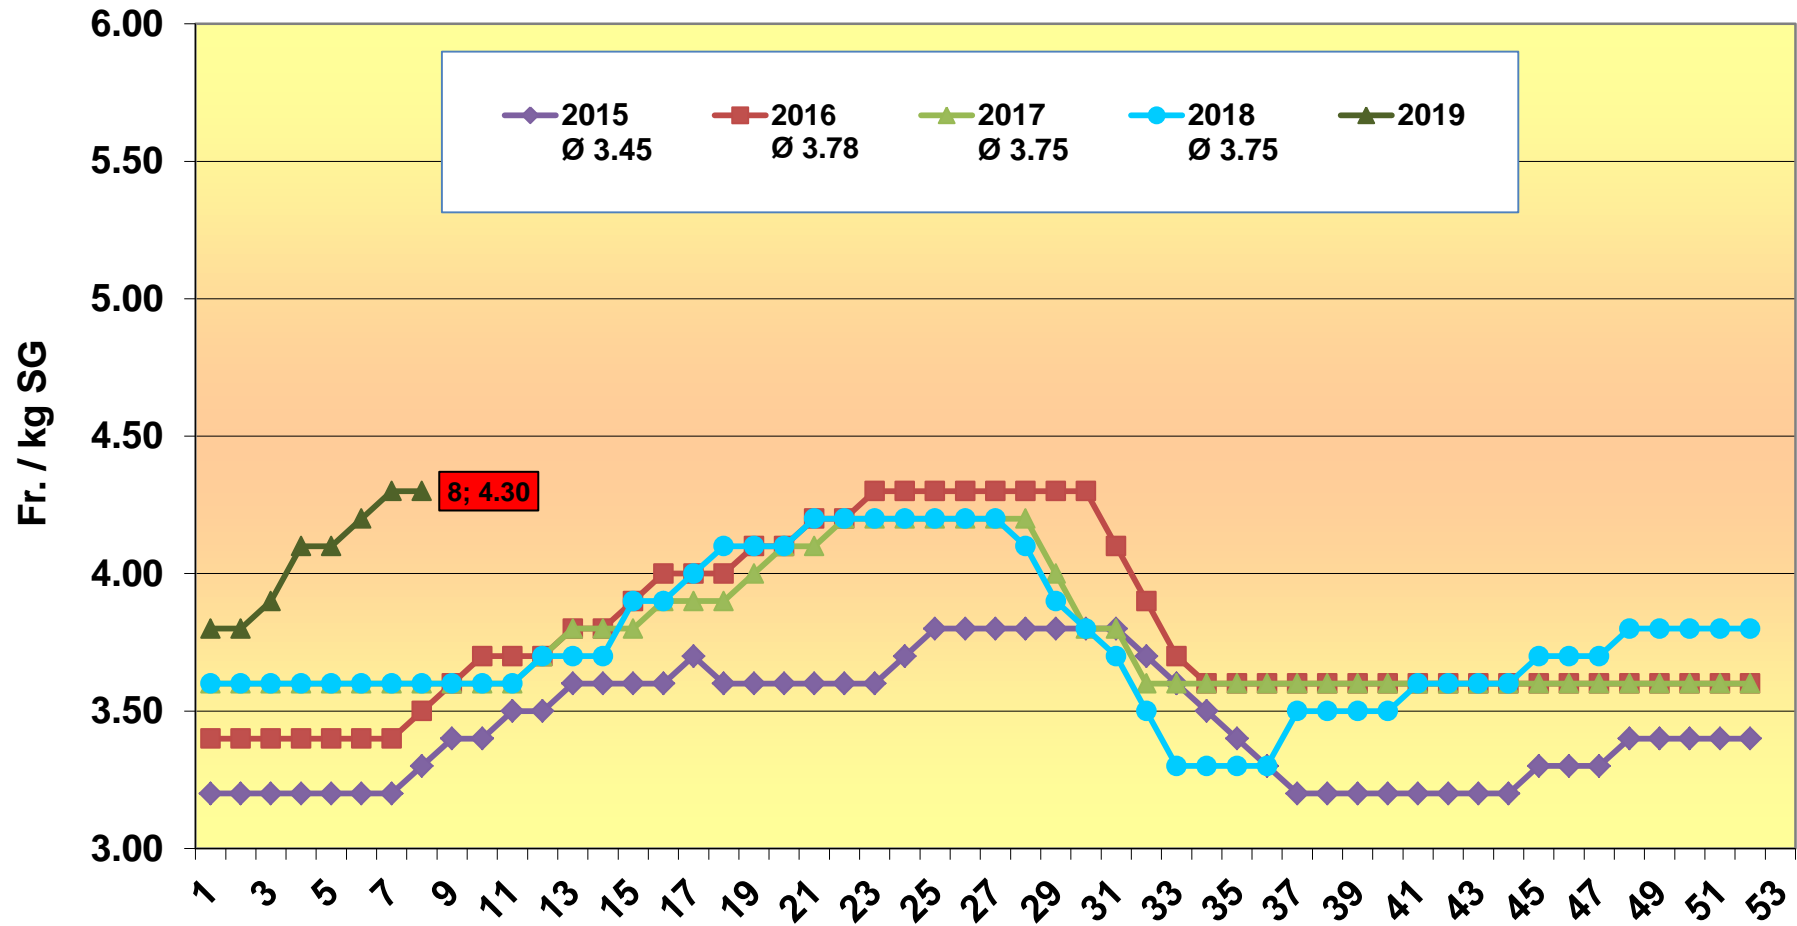

Preisübersicht 2019

Woche	Jager					Schlachtschweine			Abgehende Mutterschweine	
	QM-Jager SGD-A				IPS Prämie	QM	IPS	CNf	von	bis
	20 kg	30 kg	40 kg	50 kg	Stück					
1	6.70	5.30	4.60	4.10	10.00	3.80	4.10	4.30	2.30	- 2.50
2	7.20	5.60	4.80	4.30	10.00	3.80	4.10	4.30	2.30	- 2.50
3	7.50	5.80	4.90	4.40	10.00	3.90	4.20	4.40	2.30	- 2.50
4	7.80	6.00	5.10	4.50	10.00	4.10	4.40	4.60	2.50	- 2.70
5	7.80	6.00	5.10	4.50	10.00	4.10	4.40	4.60	2.50	- 2.70
6	8.10	6.20	5.20	4.60	11.50	4.20	4.55	4.70	2.50	- 2.70
7	8.10	6.20	5.20	4.60	11.50	4.30	4.65	4.80	2.50	- 2.70
8	8.40	6.40	5.30	4.70	11.50	4.30	4.65	4.80	2.50	- 2.70
9										-
10										-
11										-
12										-
13										-
14										-
15										-
16										-
17										-
18										-
19										-
20										-
21										-
22										-
23										-
24										-
25										-
26										-
27										-
28										-
29										-
30										-
31										-
32										-
33										-
34										-
35										-
36										-
37										-
38										-
39										-
40										-
41										-
42										-
43										-
44										-
45										-
46										-
47										-
48										-
49										-
50										-
51										-
52										-
Ø	7.70	5.94	5.03	4.46	10.56	4.06	4.38	4.56	2.43	- 2.63

Aktueller Schlachtschweinepreis QM

Aktueller Jagerpreis QM- Jager SGD-A 20 kg

Aktueller Preis abgehende Mutterschweine