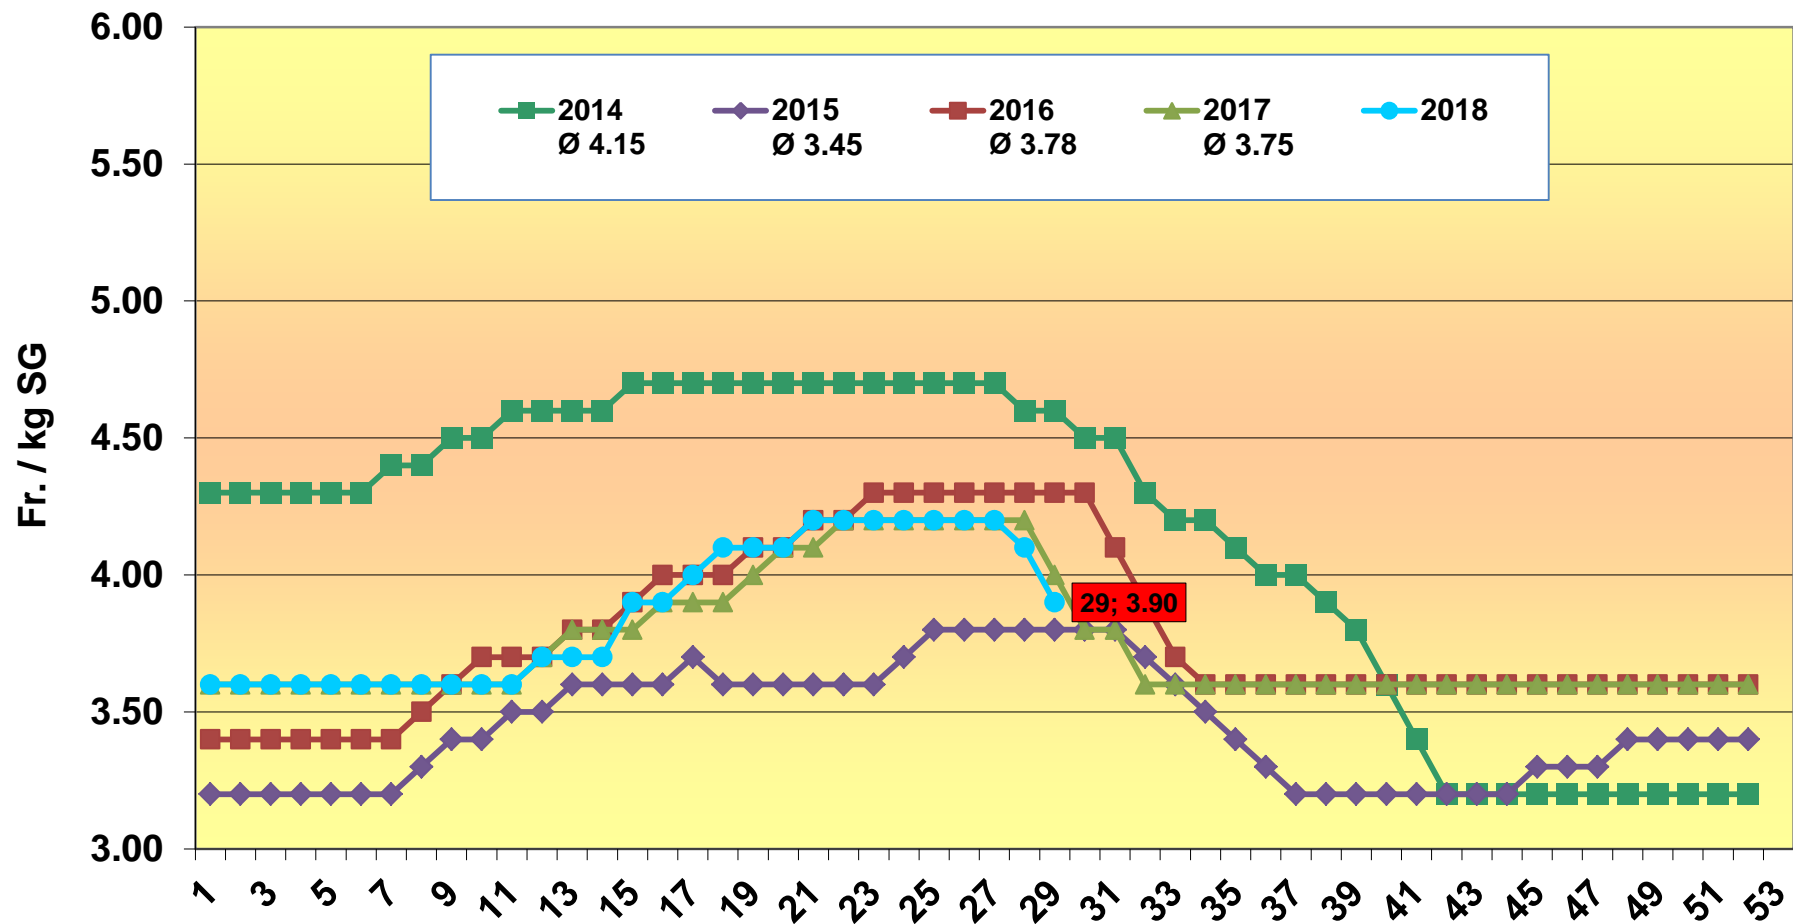

Preisübersicht 2018

Woche	Jäger					Schlachtschweine			Abgehende Mutterschweine		
	QM-Jäger SGD-A				IPS Prämie	QM	IPS	CNf	von	-	bis
	20 kg	30 kg	40 kg	50 kg	Stück						
1	5.10	4.20	3.70	3.40	8.50	3.60	3.85	4.10	1.00	-	1.20
2	5.60	4.50	3.90	3.50	8.50	3.60	3.85	4.10	1.00	-	1.20
3	6.10	4.90	4.20	3.80	8.50	3.60	3.85	4.10	1.00	-	1.20
4	6.10	4.90	4.20	3.80	8.50	3.60	3.85	4.10	1.00	-	1.20
5	6.60	5.20	4.50	4.00	8.50	3.60	3.85	4.10	1.00	-	1.20
6	7.10	5.50	4.70	4.20	8.50	3.60	3.85	4.10	1.00	-	1.20
7	7.10	5.50	4.70	4.20	8.50	3.60	3.85	4.10	1.00	-	1.20
8	7.40	5.70	4.80	4.30	8.50	3.60	3.85	4.10	1.00	-	1.20
9	7.40	5.70	4.80	4.30	8.50	3.60	3.85	4.10	1.00	-	1.20
10	7.40	5.70	4.80	4.30	8.50	3.60	3.85	4.10	1.20	-	1.40
11	7.40	5.70	4.80	4.30	8.50	3.60	3.85	4.10	1.20	-	1.40
12	7.40	5.70	4.80	4.30	8.50	3.70	3.95	4.20	1.20	-	1.40
13	7.40	5.70	4.80	4.30	8.50	3.70	3.95	4.20	1.20	-	1.40
14	7.40	5.70	4.80	4.30	8.50	3.70	3.95	4.20	1.20	-	1.40
15	7.10	5.50	4.70	4.20	8.50	3.90	4.15	4.40	1.20	-	1.40
16	6.80	5.30	4.60	4.10	8.50	3.90	4.15	4.40	1.20	-	1.40
17	6.30	5.00	4.40	4.00	8.50	4.00	4.25	4.50	1.30	-	1.50
18	6.30	5.00	4.40	4.00	10.00	4.10	4.40	4.60	1.30	-	1.50
19	6.30	5.00	4.40	4.00	10.00	4.10	4.40	4.60	1.40	-	1.60
20	6.30	5.00	4.40	4.00	11.50	4.10	4.45	4.60	1.40	-	1.60
21	6.30	5.00	4.40	4.00	11.50	4.20	4.55	4.70	1.40	-	1.60
22	6.30	5.00	4.40	4.00	11.50	4.20	4.55	4.70	1.40	-	1.60
23	6.30	5.00	4.40	4.00	11.50	4.20	4.55	4.70	1.40	-	1.60
24	5.80	4.70	4.20	3.90	11.50	4.20	4.55	4.70	1.40	-	1.60
25	5.80	4.70	4.20	3.90	11.50	4.20	4.55	4.70	1.40	-	1.60
26	5.50	4.50	4.00	3.70	11.50	4.20	4.55	4.70	1.60	-	1.80
27	5.50	4.50	4.00	3.70	10.00	4.20	4.50	4.70	1.60	-	1.80
28	5.20	4.30	3.90	3.60	10.00	4.10	4.40	4.60	1.60	-	1.80
29	4.90	4.10	3.70	3.50	10.00	3.90	4.20	4.40	1.60	-	1.80
30										-	
31										-	
32										-	
33										-	
34										-	
35										-	
36										-	
37										-	
38										-	
39										-	
40										-	
41										-	
42										-	
43										-	
44										-	
45										-	
46										-	
47										-	
48										-	
49										-	
50										-	
51										-	
52										-	
Ø	6.42	5.08	4.40	3.99	9.48	3.87	4.15	4.37	1.25	-	1.45

Aktueller Schlachtschweinepreis QM