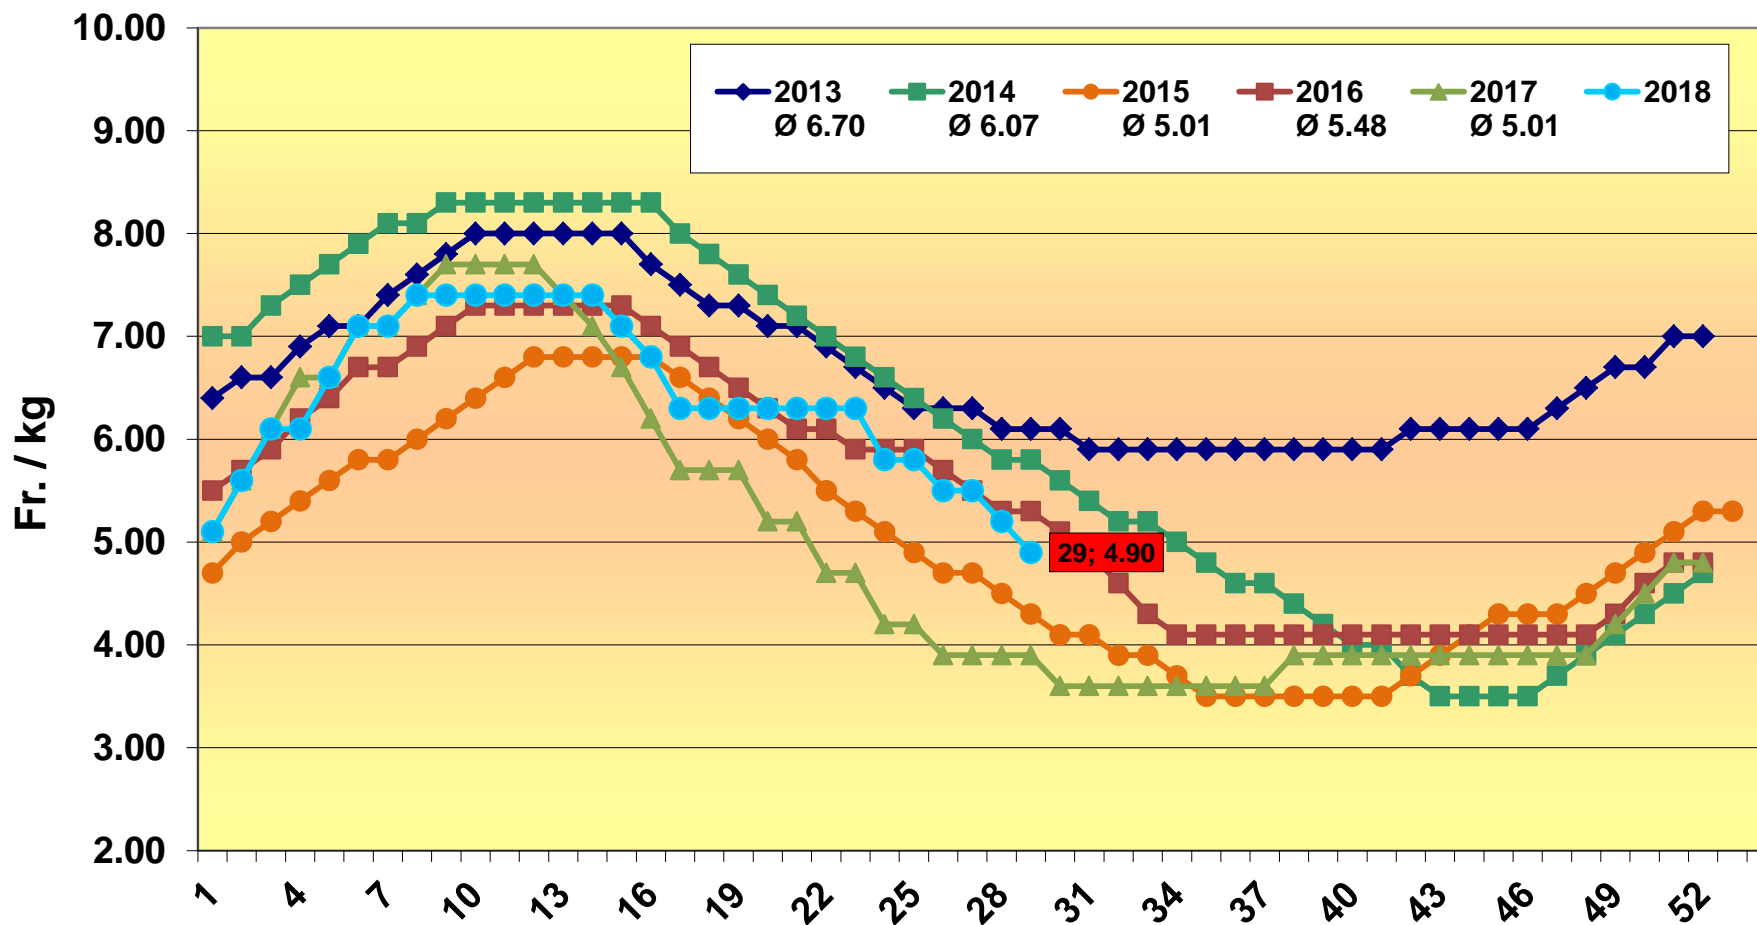

Aktueller Jagerpreis QM- Jager SGD-A 20 kg