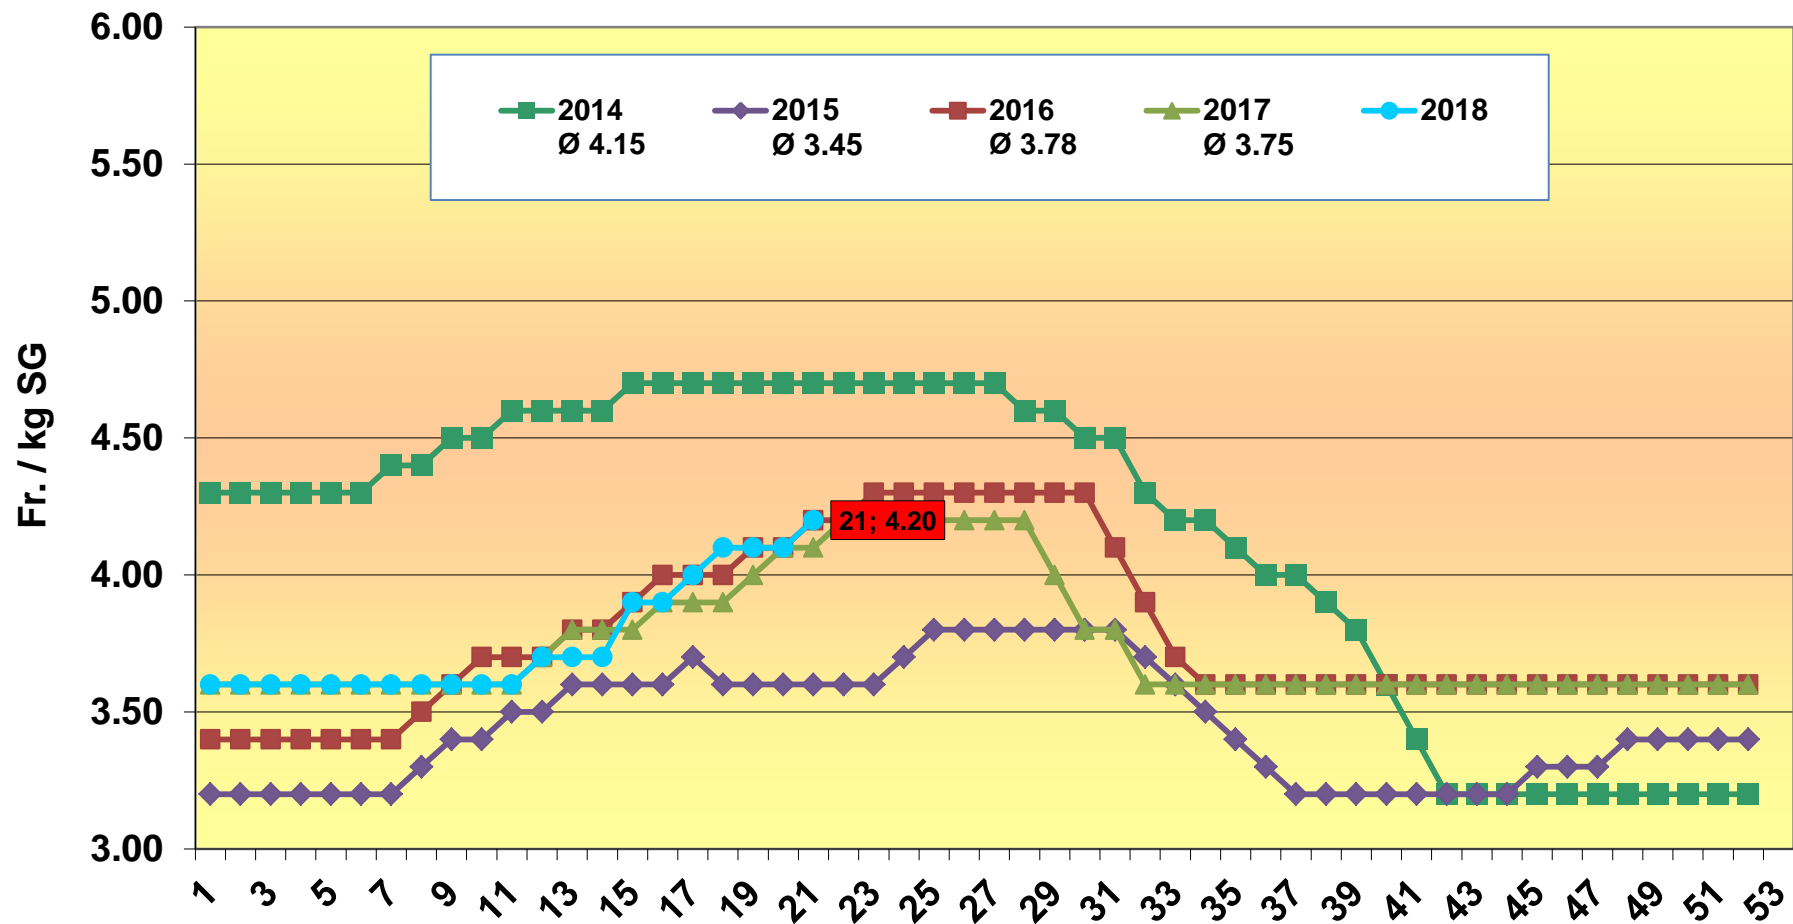

Preisübersicht 2018

Woche	Jäger					Schlachtschweine			Abgehende Mutterschweine		
	QM-Jäger SGD-A				IPS Prämie	QM	IPS	CNf	von	-	bis
	20 kg	30 kg	40 kg	50 kg	Stück						
1	5.10	4.20	3.70	3.40	8.50	3.60	3.85	4.10	1.00	-	1.20
2	5.60	4.50	3.90	3.50	8.50	3.60	3.85	4.10	1.00	-	1.20
3	6.10	4.90	4.20	3.80	8.50	3.60	3.85	4.10	1.00	-	1.20
4	6.10	4.90	4.20	3.80	8.50	3.60	3.85	4.10	1.00	-	1.20
5	6.60	5.20	4.50	4.00	8.50	3.60	3.85	4.10	1.00	-	1.20
6	7.10	5.50	4.70	4.20	8.50	3.60	3.85	4.10	1.00	-	1.20
7	7.10	5.50	4.70	4.20	8.50	3.60	3.85	4.10	1.00	-	1.20
8	7.40	5.70	4.80	4.30	8.50	3.60	3.85	4.10	1.00	-	1.20
9	7.40	5.70	4.80	4.30	8.50	3.60	3.85	4.10	1.00	-	1.20
10	7.40	5.70	4.80	4.30	8.50	3.60	3.85	4.10	1.20	-	1.40
11	7.40	5.70	4.80	4.30	8.50	3.60	3.85	4.10	1.20	-	1.40
12	7.40	5.70	4.80	4.30	8.50	3.70	3.95	4.20	1.20	-	1.40
13	7.40	5.70	4.80	4.30	8.50	3.70	3.95	4.20	1.20	-	1.40
14	7.40	5.70	4.80	4.30	8.50	3.70	3.95	4.20	1.20	-	1.40
15	7.10	5.50	4.70	4.20	8.50	3.90	4.15	4.40	1.20	-	1.40
16	6.80	5.30	4.60	4.10	8.50	3.90	4.15	4.40	1.20	-	1.40
17	6.30	5.00	4.40	4.00	8.50	4.00	4.25	4.50	1.30	-	1.50
18	6.30	5.00	4.40	4.00	10.00	4.10	4.40	4.60	1.30	-	1.50
19	6.30	5.00	4.40	4.00	10.00	4.10	4.40	4.60	1.40	-	1.60
20	6.30	5.00	4.40	4.00	11.50	4.10	4.45	4.60	1.40	-	1.60
21	6.30	5.00	4.40	4.00	11.50	4.20	4.55	4.70	1.40	-	1.60
22									-		
23									-		
24									-		
25									-		
26									-		
27									-		
28									-		
29									-		
30									-		
31									-		
32									-		
33									-		
34									-		
35									-		
36									-		
37									-		
38									-		
39									-		
40									-		
41									-		
42									-		
43									-		
44									-		
45									-		
46									-		
47									-		
48									-		
49									-		
50									-		
51									-		
52									-		
Ø	6.71	5.26	4.51	4.06	8.93	3.76	4.03	4.26	1.15	-	1.35

Aktueller Schlachtschweinepreis QM

Aktueller Jagerpreis QM- Jager SGD-A 20 kg

Aktueller Preis abgehende Mutterschweine