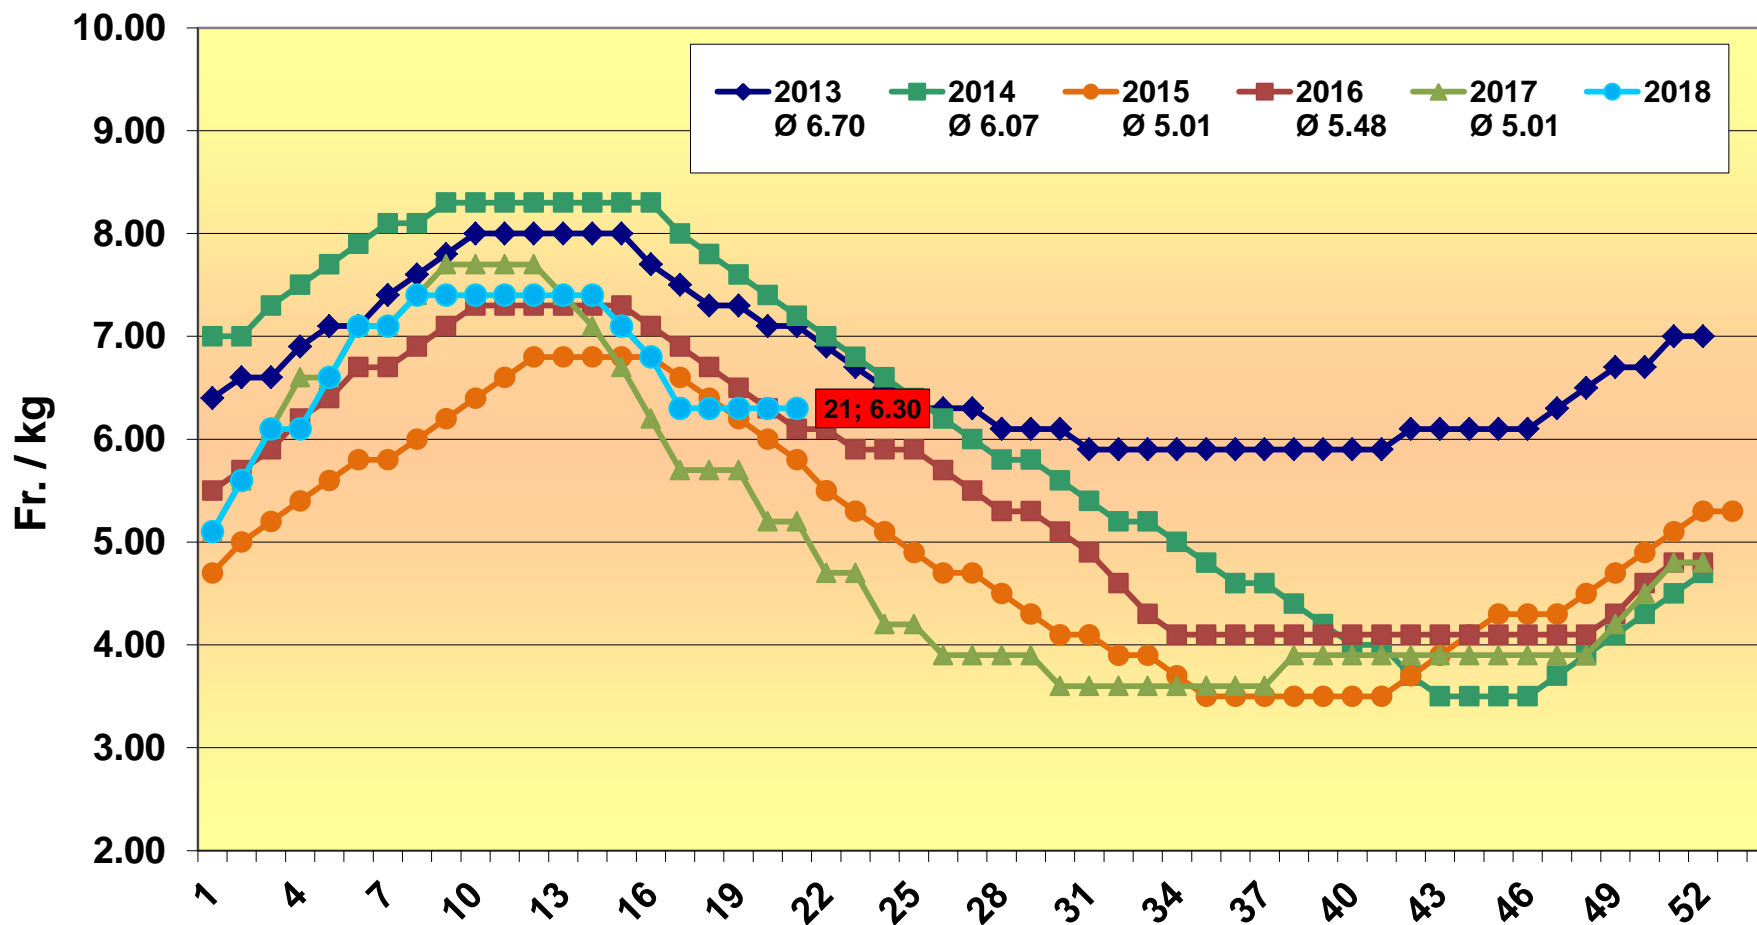

Preisübersicht 2018

Woche	Jäger					Schlachtschweine			Abgehende Mutterschweine		
	QM-Jäger SGD-A				IPS Prämie	QM	IPS	CNf	von	-	bis
	20 kg	30 kg	40 kg	50 kg	Stück						
1	5.10	4.20	3.70	3.40	8.50	3.60	3.85	4.10	1.00	-	1.20
2	5.60	4.50	3.90	3.50	8.50	3.60	3.85	4.10	1.00	-	1.20
3	6.10	4.90	4.20	3.80	8.50	3.60	3.85	4.10	1.00	-	1.20
4	6.10	4.90	4.20	3.80	8.50	3.60	3.85	4.10	1.00	-	1.20
5	6.60	5.20	4.50	4.00	8.50	3.60	3.85	4.10	1.00	-	1.20
6	7.10	5.50	4.70	4.20	8.50	3.60	3.85	4.10	1.00	-	1.20
7	7.10	5.50	4.70	4.20	8.50	3.60	3.85	4.10	1.00	-	1.20
8	7.40	5.70	4.80	4.30	8.50	3.60	3.85	4.10	1.00	-	1.20
9	7.40	5.70	4.80	4.30	8.50	3.60	3.85	4.10	1.00	-	1.20
10	7.40	5.70	4.80	4.30	8.50	3.60	3.85	4.10	1.20	-	1.40
11	7.40	5.70	4.80	4.30	8.50	3.60	3.85	4.10	1.20	-	1.40
12	7.40	5.70	4.80	4.30	8.50	3.70	3.95	4.20	1.20	-	1.40
13	7.40	5.70	4.80	4.30	8.50	3.70	3.95	4.20	1.20	-	1.40
14	7.40	5.70	4.80	4.30	8.50	3.70	3.95	4.20	1.20	-	1.40
15	7.10	5.50	4.70	4.20	8.50	3.90	4.15	4.40	1.20	-	1.40
16	6.80	5.30	4.60	4.10	8.50	3.90	4.15	4.40	1.20	-	1.40
17	6.30	5.00	4.40	4.00	8.50	4.00	4.25	4.50	1.30	-	1.50
18	6.30	5.00	4.40	4.00	10.00	4.10	4.40	4.60	1.30	-	1.50
19	6.30	5.00	4.40	4.00	10.00	4.10	4.40	4.60	1.40	-	1.60
20	6.30	5.00	4.40	4.00	11.50	4.10	4.45	4.60	1.40	-	1.60
21	6.30	5.00	4.40	4.00	11.50	4.20	4.55	4.70	1.40	-	1.60
22									-		
23									-		
24									-		
25									-		
26									-		
27									-		
28									-		
29									-		
30									-		
31									-		
32									-		
33									-		
34									-		
35									-		
36									-		
37									-		
38									-		
39									-		
40									-		
41									-		
42									-		
43									-		
44									-		
45									-		
46									-		
47									-		
48									-		
49									-		
50									-		
51									-		
52									-		
Ø	6.71	5.26	4.51	4.06	8.93	3.76	4.03	4.26	1.15	-	1.35

Aktueller Schlachtschweinepreis QM

Aktueller Jagerpreis QM- Jager SGD-A 20 kg

Aktueller Preis abgehende Mutterschweine