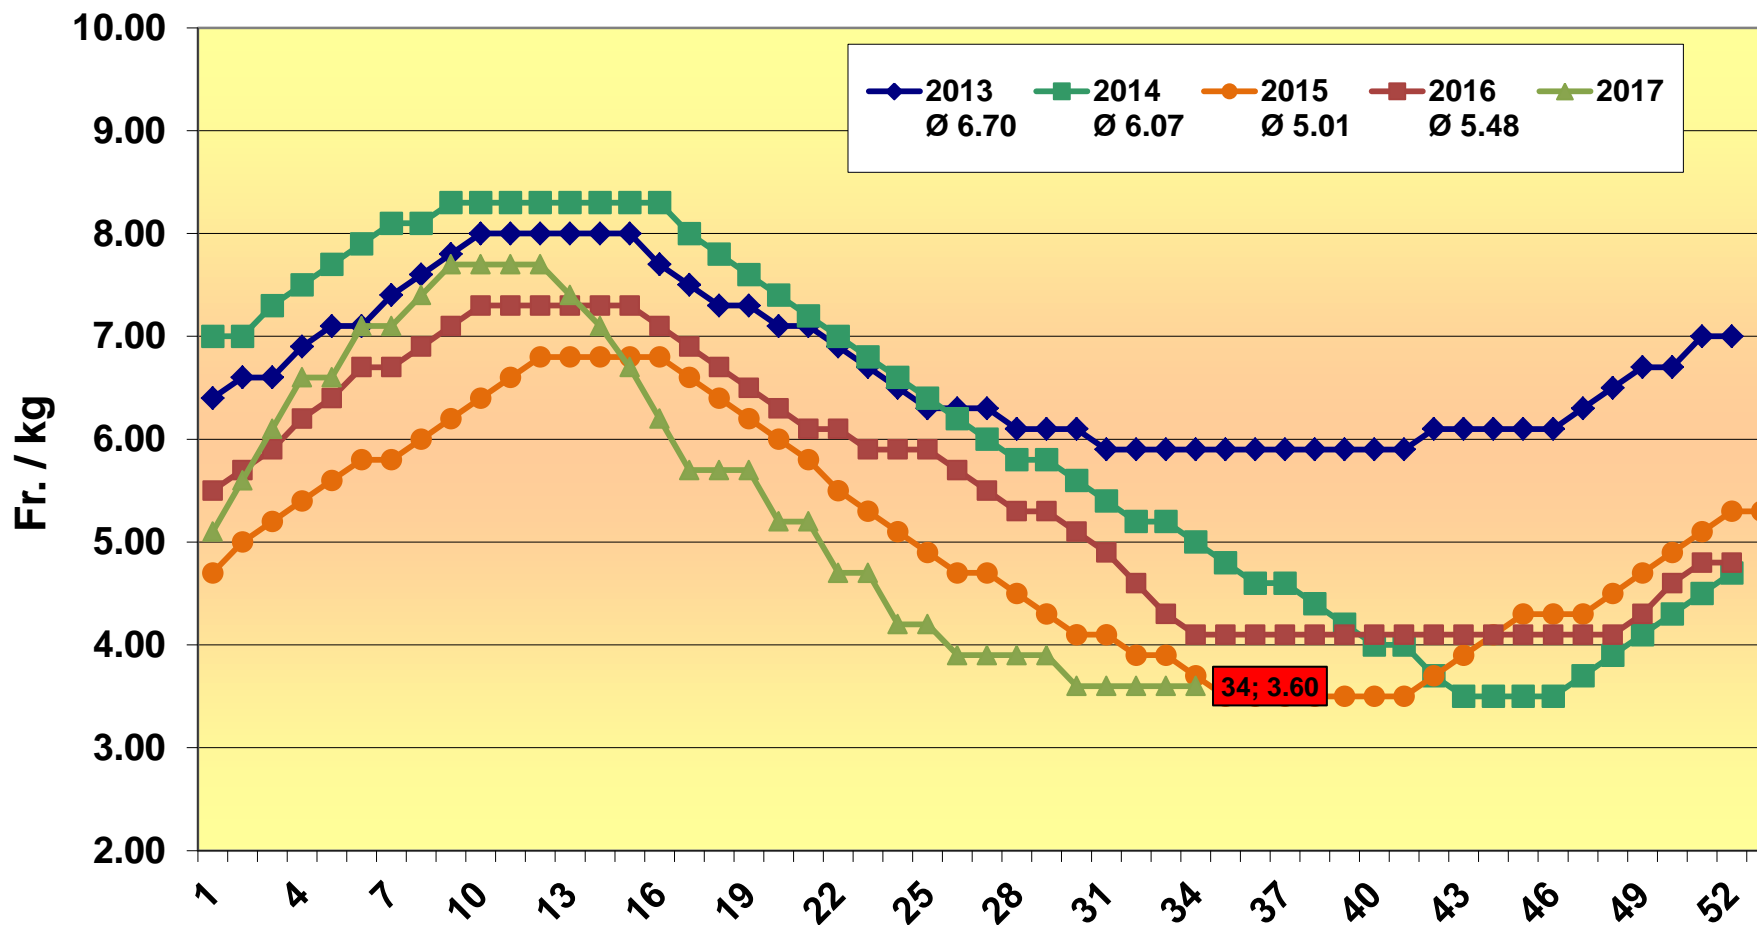

Aktueller Jagerpreis QM- Jager SGD-A 20 kg