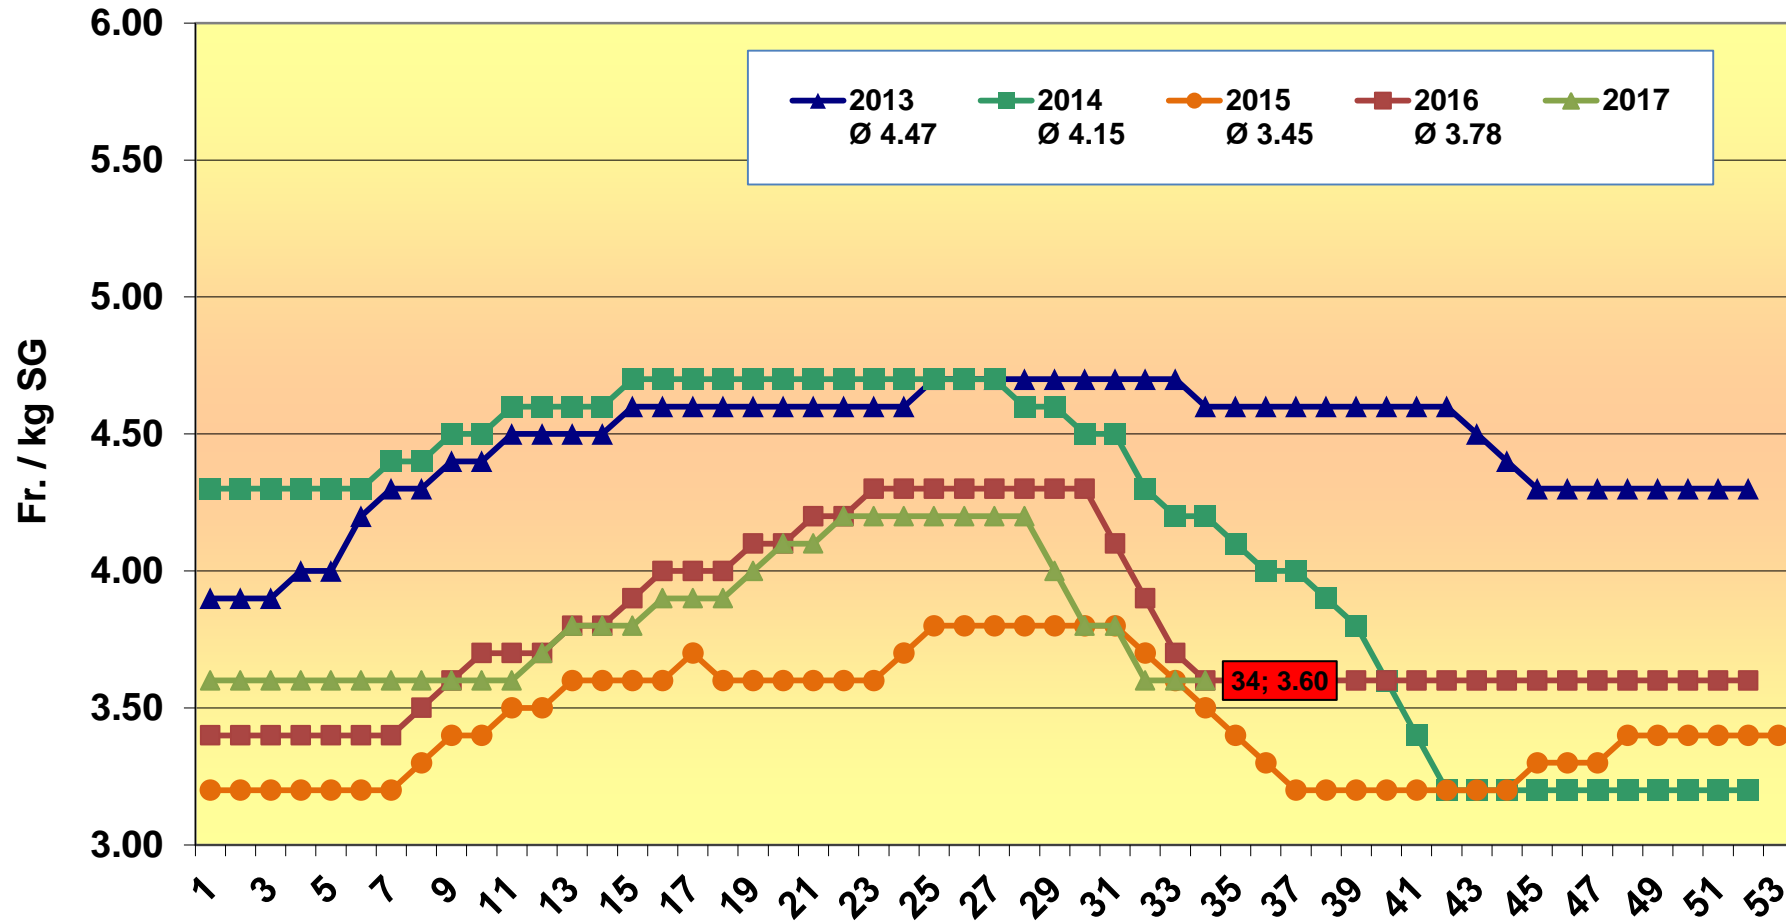

Preisübersicht 2017

Woche	Jäger					Schlachtschweine			Abgehende Mutterschweine		
	QM-Jäger SGD-A				IPS Prämie	QM	IPS	CNf	von	-	bis
	20 kg	30 kg	40 kg	50 kg	Stück						
1	5.10	4.20	3.70	3.50	8.50	3.60	3.85	4.10	1.00	-	1.20
2	5.60	4.50	3.90	3.60	8.50	3.60	3.85	4.10	1.00	-	1.20
3	6.10	4.90	4.20	3.80	8.50	3.60	3.85	4.10	1.00	-	1.20
4	6.60	5.20	4.50	4.00	8.50	3.60	3.85	4.10	1.00	-	1.20
5	6.60	5.20	4.50	4.00	8.50	3.60	3.85	4.10	1.00	-	1.20
6	7.10	5.60	4.80	4.20	8.50	3.60	3.85	4.10	1.00	-	1.20
7	7.10	5.60	4.80	4.20	8.50	3.60	3.85	4.10	1.00	-	1.20
8	7.40	5.80	4.90	4.30	8.50	3.60	3.85	4.10	1.00	-	1.20
9	7.70	6.00	5.00	4.30	8.50	3.60	3.85	4.10	1.00	-	1.20
10	7.70	6.00	5.00	4.30	8.50	3.60	3.85	4.10	1.20	-	1.40
11	7.70	6.00	5.00	4.30	8.50	3.60	3.85	4.10	1.20	-	1.40
12	7.70	6.00	5.00	4.30	8.50	3.70	3.95	4.20	1.30	-	1.50
13	7.40	5.80	4.90	4.20	8.50	3.80	4.05	4.30	1.40	-	1.60
14	7.10	5.60	4.80	4.20	11.50	3.80	4.15	4.30	1.40	-	1.60
15	6.70	5.30	4.60	4.10	11.50	3.80	4.15	4.30	1.50	-	1.70
16	6.20	5.00	4.40	4.00	11.50	3.90	4.25	4.40	1.50	-	1.70
17	5.70	4.60	4.10	3.80	11.50	3.90	4.25	4.40	1.60	-	1.80
18	5.70	4.60	4.10	3.80	11.50	3.90	4.25	4.40	1.70	-	1.90
19	5.70	4.60	4.10	3.80	11.50	4.00	4.35	4.50	1.80	-	2.00
20	5.20	4.30	3.90	3.70	11.50	4.10	4.45	4.60	1.80	-	2.00
21	5.20	4.30	3.90	3.70	11.50	4.10	4.45	4.60	1.90	-	2.10
22	4.70	4.00	3.60	3.40	11.50	4.20	4.55	4.70	2.00	-	2.20
23	4.70	4.00	3.60	3.40	11.50	4.20	4.55	4.70	2.10	-	2.30
24	4.20	3.60	3.30	3.20	11.50	4.20	4.55	4.70	2.10	-	2.30
25	4.20	3.60	3.30	3.20	11.50	4.20	4.55	4.70	2.10	-	2.30
26	3.90	3.40	3.20	3.10	11.50	4.20	4.55	4.70	2.10	-	2.30
27	3.90	3.40	3.20	3.10	11.50	4.20	4.55	4.70	1.90	-	2.10
28	3.90	3.40	3.20	3.10	11.50	4.20	4.55	4.70	1.90	-	2.10
29	3.90	3.40	3.20	3.10	11.50	4.00	4.35	4.50	1.90	-	2.10
30	3.60	3.20	3.00	2.90	11.50	3.80	4.15	4.30	1.90	-	2.10
31	3.60	3.20	3.00	2.90	8.50	3.80	4.05	4.30	1.90	-	2.10
32	3.60	3.20	3.00	2.90	8.50	3.60	3.85	4.10	1.80	-	2.00
33	3.60	3.20	3.00	2.90	8.50	3.60	3.85	4.10	1.80	-	2.00
34	3.60	3.20	3.00	2.90	8.50	3.60	3.85	4.10	1.80	-	2.00
35										-	
36										-	
37										-	
38										-	
39										-	
40										-	
41										-	
42										-	
43										-	
44										-	
45										-	
46										-	
47										-	
48										-	
49										-	
50										-	
51										-	
52										-	
Ø	5.55	4.53	3.99	3.65	10.00	3.84	4.14	4.34	1.55	-	1.75

Aktueller Schlachtschweinepreis QM