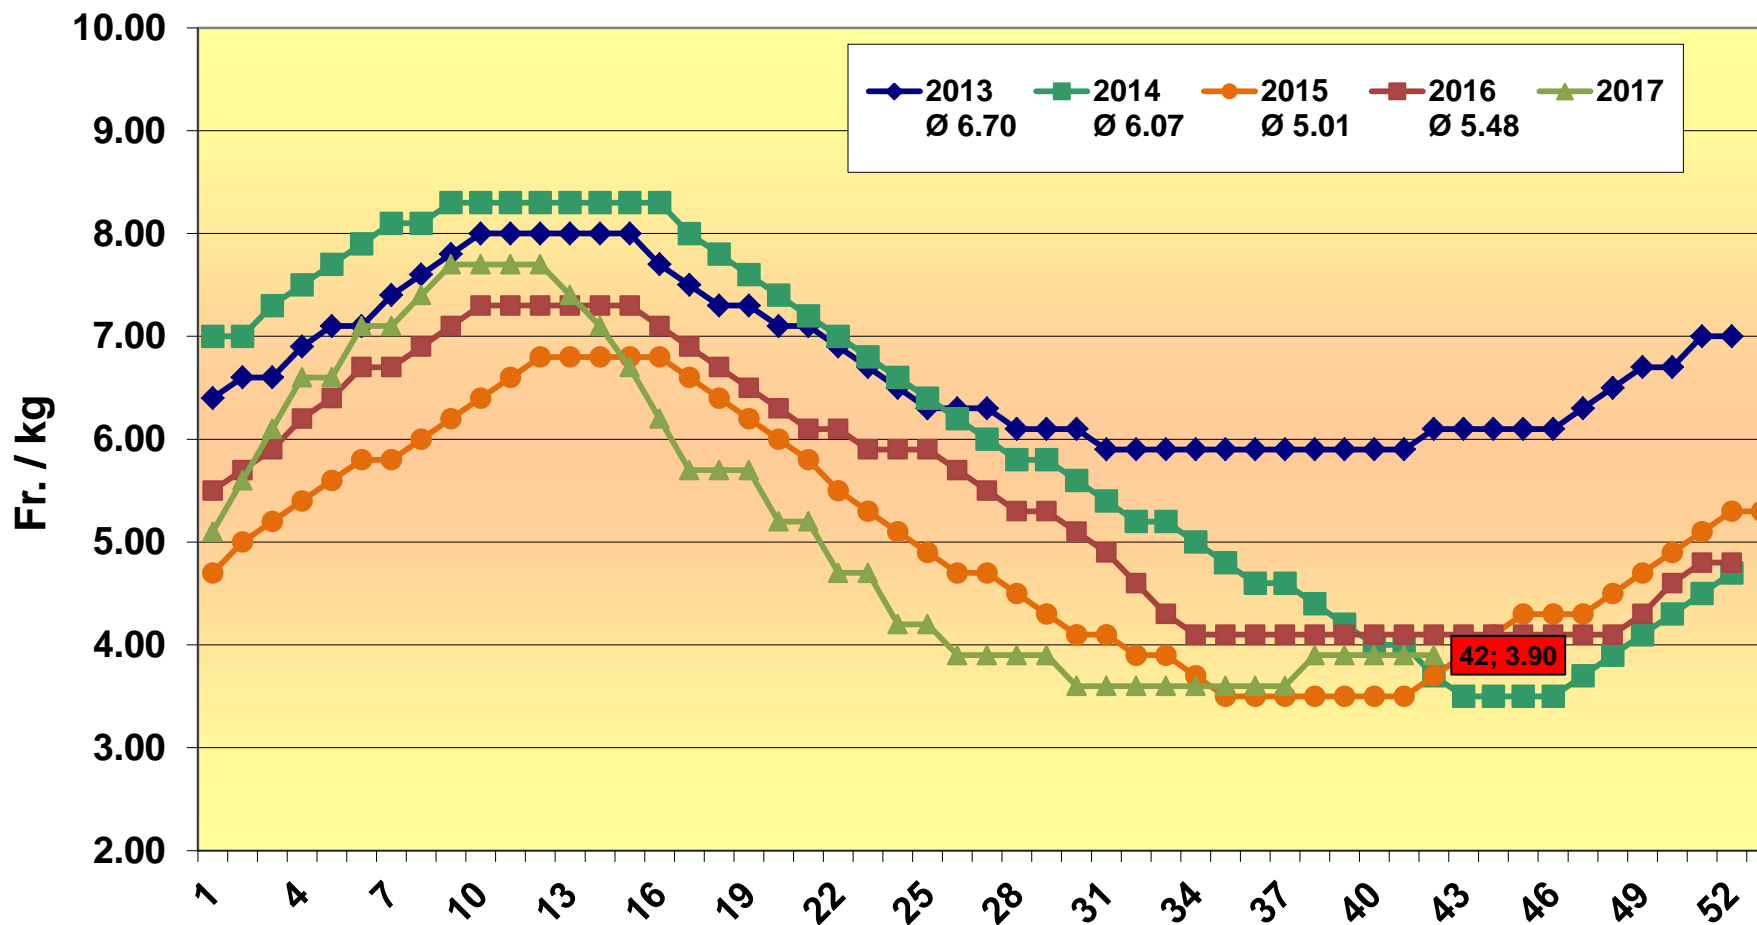

Aktueller Jagerpreis QM- Jager SGD-A 20 kg