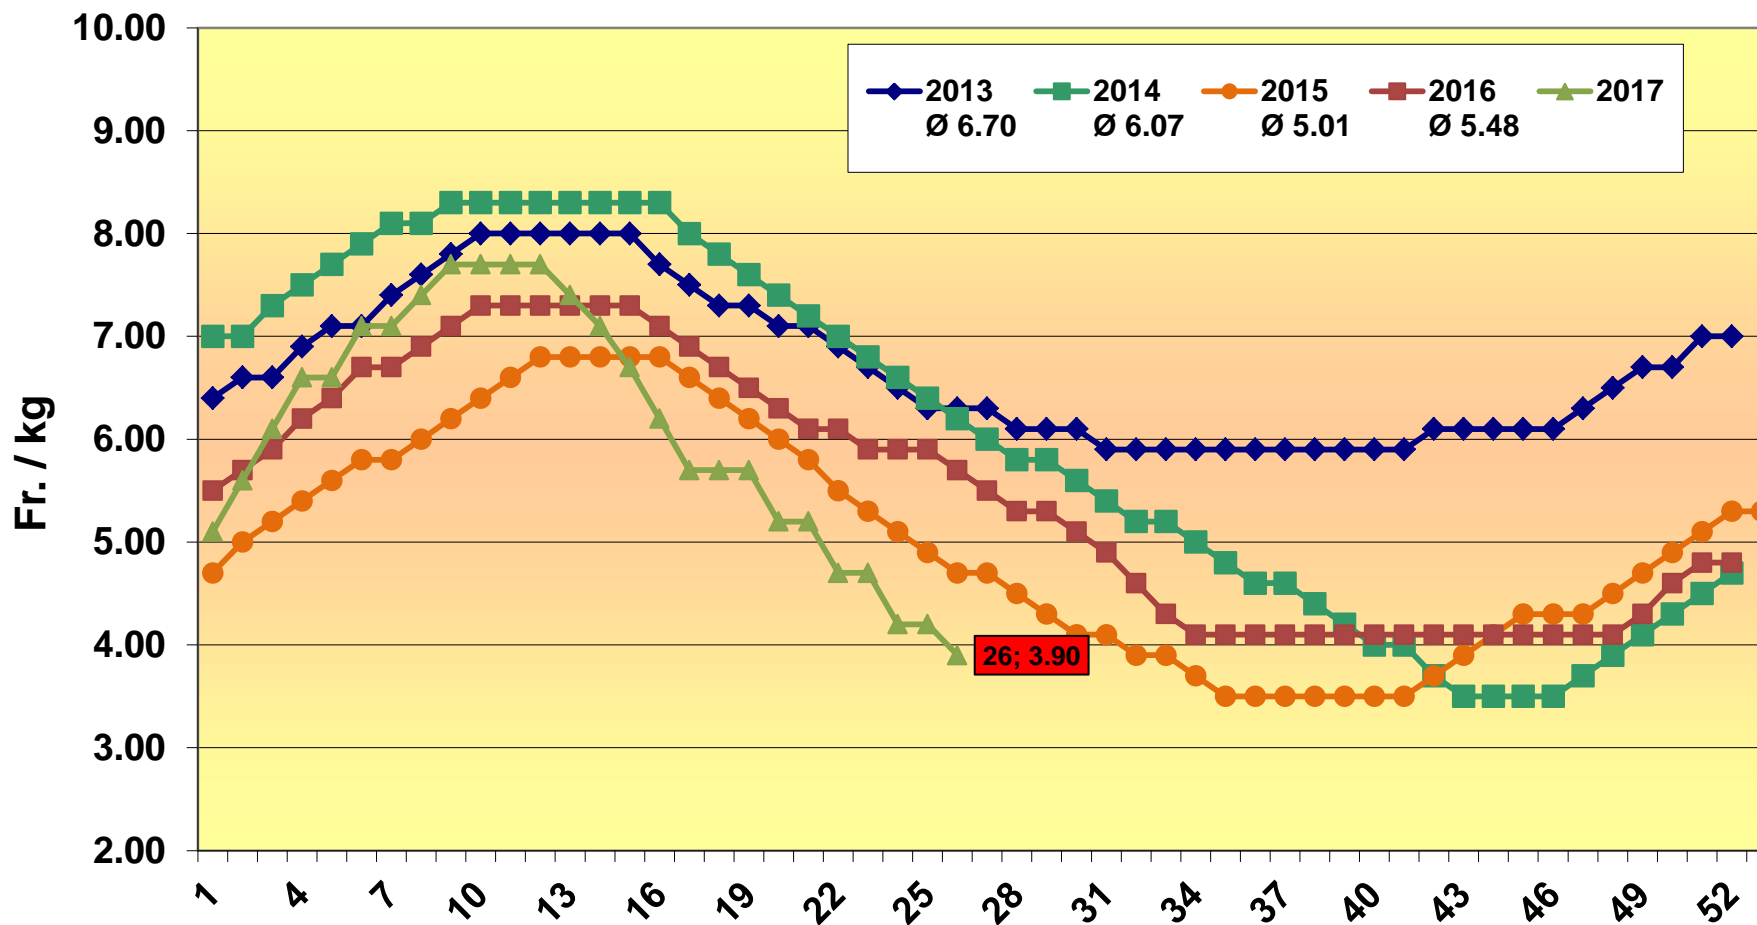

Aktueller Jagerpreis QM- Jager SGD-A 20 kg