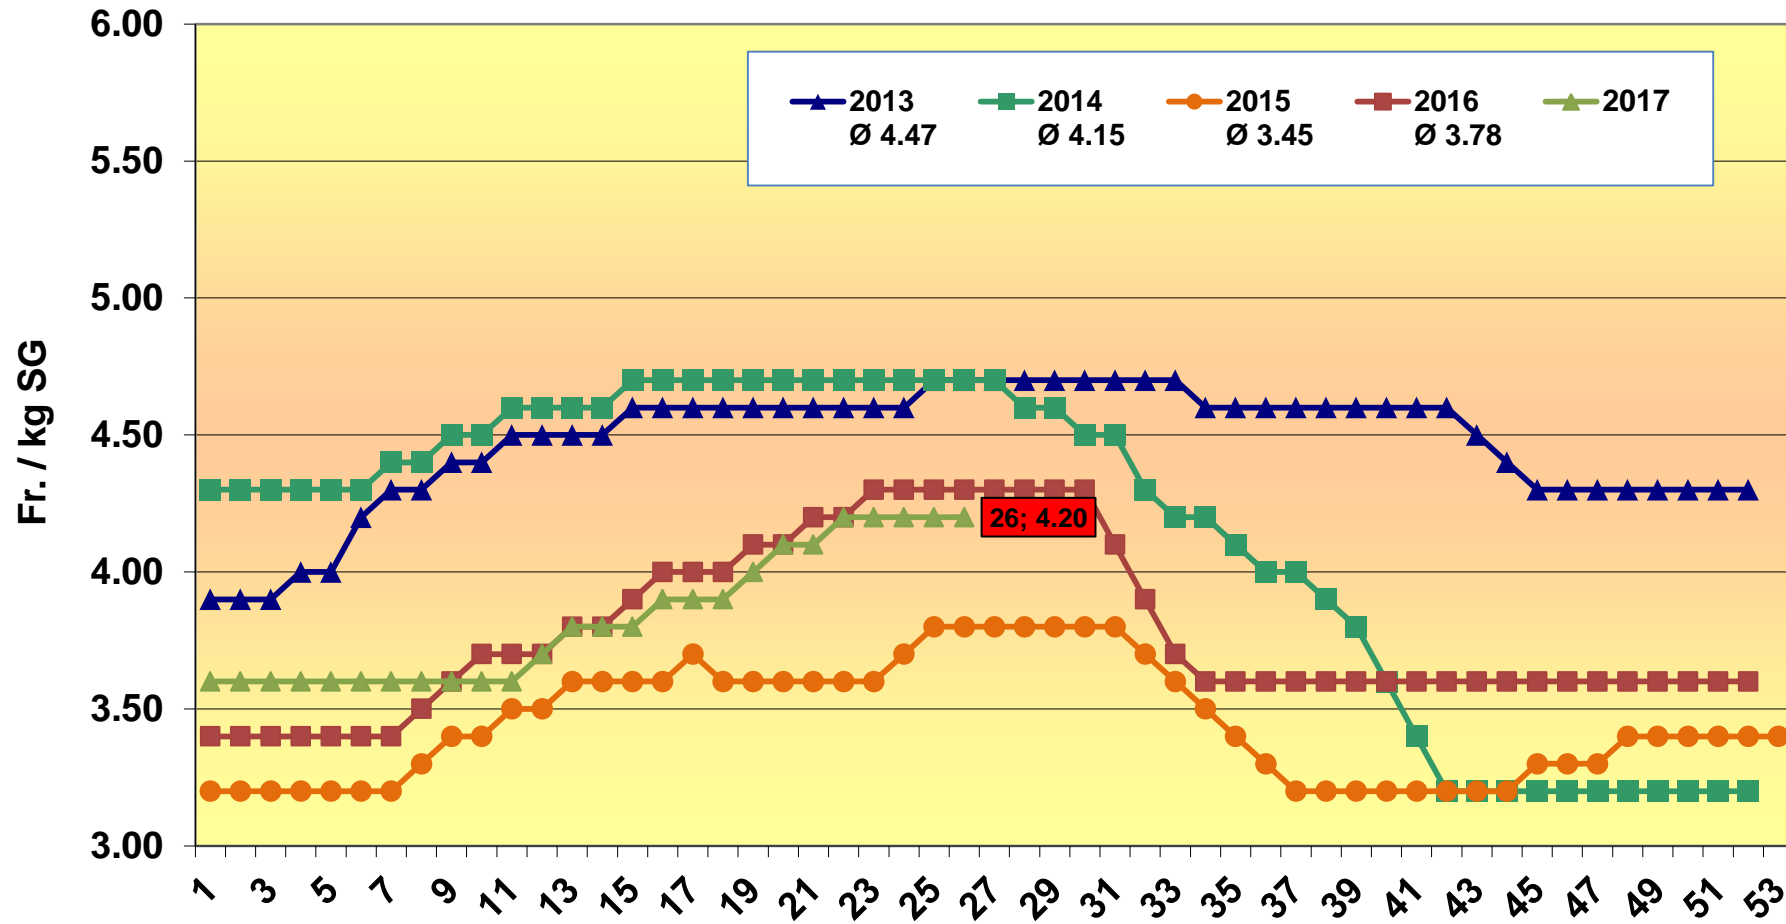

Preisübersicht 2017

Woche	Jäger					Schlachtschweine			Abgehende Mutterschweine	
	QM-Jäger SGD-A				IPS Prämie	QM	IPS	CNf	von	bis
	20 kg	30 kg	40 kg	50 kg	Stück					
1	5.10	4.20	3.70	3.50	8.50	3.60	3.85	4.10	1.00	- 1.20
2	5.60	4.50	3.90	3.60	8.50	3.60	3.85	4.10	1.00	- 1.20
3	6.10	4.90	4.20	3.80	8.50	3.60	3.85	4.10	1.00	- 1.20
4	6.60	5.20	4.50	4.00	8.50	3.60	3.85	4.10	1.00	- 1.20
5	6.60	5.20	4.50	4.00	8.50	3.60	3.85	4.10	1.00	- 1.20
6	7.10	5.60	4.80	4.20	8.50	3.60	3.85	4.10	1.00	- 1.20
7	7.10	5.60	4.80	4.20	8.50	3.60	3.85	4.10	1.00	- 1.20
8	7.40	5.80	4.90	4.30	8.50	3.60	3.85	4.10	1.00	- 1.20
9	7.70	6.00	5.00	4.30	8.50	3.60	3.85	4.10	1.00	- 1.20
10	7.70	6.00	5.00	4.30	8.50	3.60	3.85	4.10	1.20	- 1.40
11	7.70	6.00	5.00	4.30	8.50	3.60	3.85	4.10	1.20	- 1.40
12	7.70	6.00	5.00	4.30	8.50	3.70	3.95	4.20	1.30	- 1.50
13	7.40	5.80	4.90	4.20	8.50	3.80	4.05	4.30	1.40	- 1.60
14	7.10	5.60	4.80	4.20	11.50	3.80	4.15	4.30	1.40	- 1.60
15	6.70	5.30	4.60	4.10	11.50	3.80	4.15	4.30	1.50	- 1.70
16	6.20	5.00	4.40	4.00	11.50	3.90	4.25	4.40	1.50	- 1.70
17	5.70	4.60	4.10	3.80	11.50	3.90	4.25	4.40	1.60	- 1.80
18	5.70	4.60	4.10	3.80	11.50	3.90	4.25	4.40	1.70	- 1.90
19	5.70	4.60	4.10	3.80	11.50	4.00	4.35	4.50	1.80	- 2.00
20	5.20	4.30	3.90	3.70	11.50	4.10	4.45	4.60	1.80	- 2.00
21	5.20	4.30	3.90	3.70	11.50	4.10	4.45	4.60	1.90	- 2.10
22	4.70	4.00	3.60	3.40	11.50	4.20	4.55	4.70	2.00	- 2.20
23	4.70	4.00	3.60	3.40	11.50	4.20	4.55	4.70	2.10	- 2.30
24	4.20	3.60	3.30	3.20	11.50	4.20	4.55	4.70	2.10	- 2.30
25	4.20	3.60	3.30	3.20	11.50	4.20	4.55	4.70	2.10	- 2.30
26	3.90	3.40	3.20	3.10	11.50	4.20	4.55	4.70	2.10	- 2.30
27									-	
28									-	
29									-	
30									-	
31									-	
32									-	
33									-	
34									-	
35									-	
36									-	
37									-	
38									-	
39									-	
40									-	
41									-	
42									-	
43									-	
44									-	
45									-	
46									-	
47									-	
48									-	
49									-	
50									-	
51									-	
52									-	
Ø	6.12	4.91	4.27	3.86	10.00	3.83	4.13	4.33	1.45	- 1.65

Aktueller Schlachtschweinepreis QM