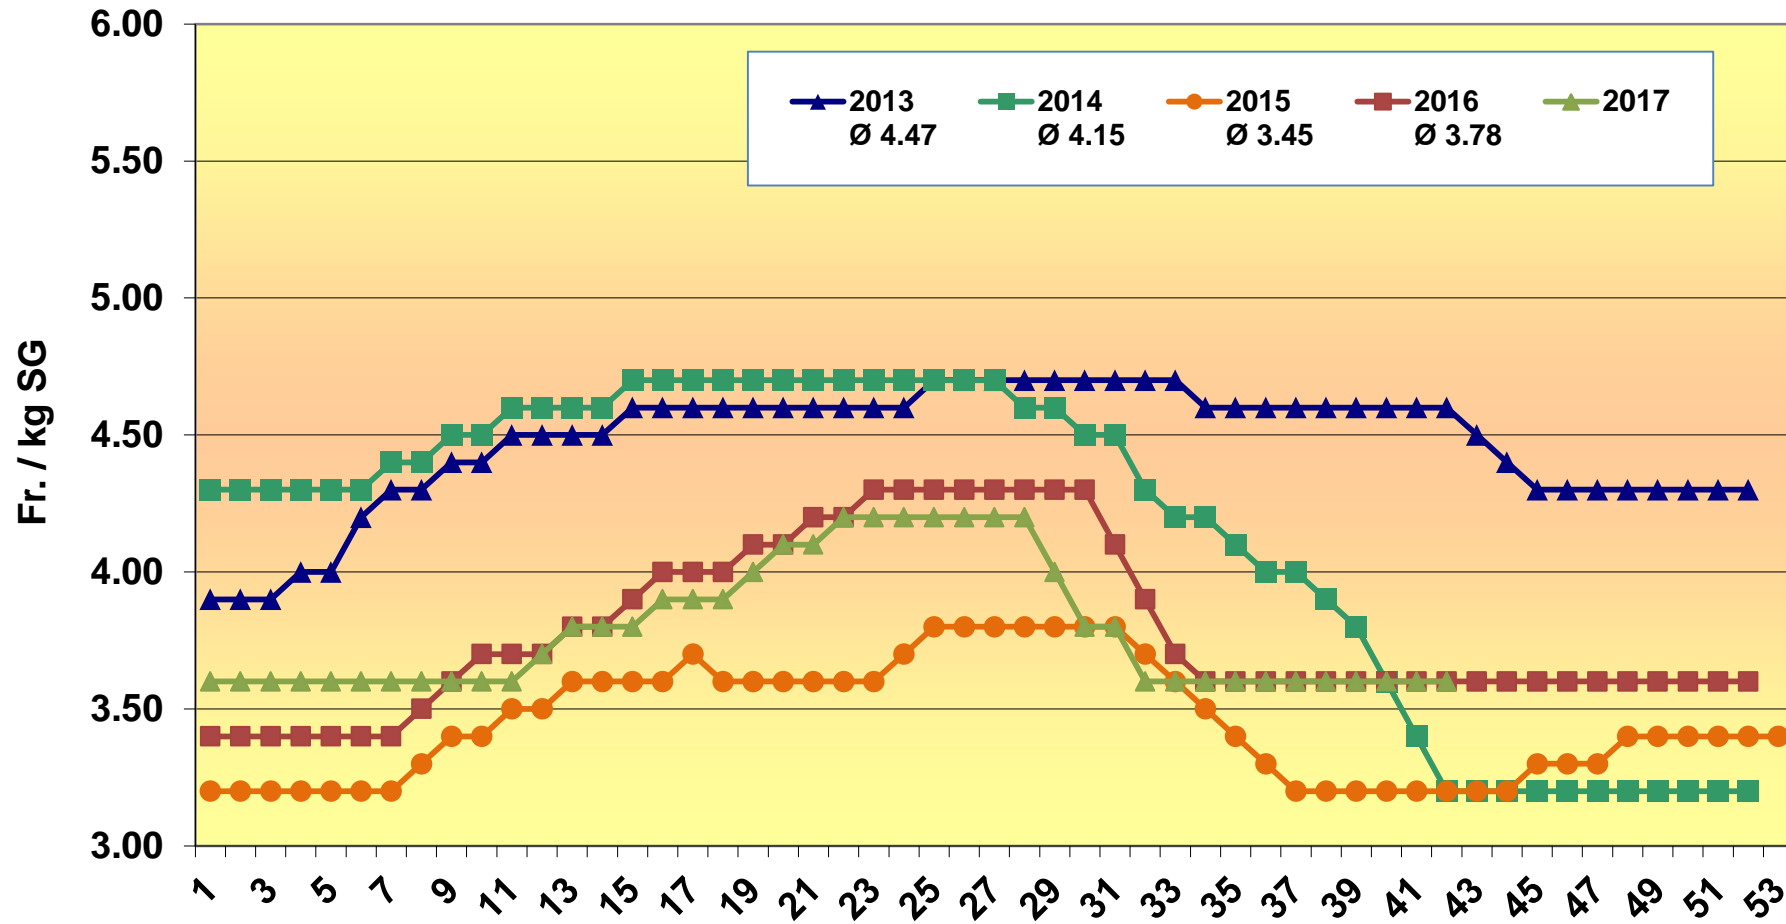

Preisübersicht 2017

Woche	Jäger					Schlachtschweine			Abgehende Mutterschweine		
	QM-Jäger SGD-A				IPS Prämie	QM	IPS	CNf	von	-	bis
	20 kg	30 kg	40 kg	50 kg	Stück						
1	5.10	4.20	3.70	3.50	8.50	3.60	3.85	4.10	1.00	-	1.20
2	5.60	4.50	3.90	3.60	8.50	3.60	3.85	4.10	1.00	-	1.20
3	6.10	4.90	4.20	3.80	8.50	3.60	3.85	4.10	1.00	-	1.20
4	6.60	5.20	4.50	4.00	8.50	3.60	3.85	4.10	1.00	-	1.20
5	6.60	5.20	4.50	4.00	8.50	3.60	3.85	4.10	1.00	-	1.20
6	7.10	5.60	4.80	4.20	8.50	3.60	3.85	4.10	1.00	-	1.20
7	7.10	5.60	4.80	4.20	8.50	3.60	3.85	4.10	1.00	-	1.20
8	7.40	5.80	4.90	4.30	8.50	3.60	3.85	4.10	1.00	-	1.20
9	7.70	6.00	5.00	4.30	8.50	3.60	3.85	4.10	1.00	-	1.20
10	7.70	6.00	5.00	4.30	8.50	3.60	3.85	4.10	1.20	-	1.40
11	7.70	6.00	5.00	4.30	8.50	3.60	3.85	4.10	1.20	-	1.40
12	7.70	6.00	5.00	4.30	8.50	3.70	3.95	4.20	1.30	-	1.50
13	7.40	5.80	4.90	4.20	8.50	3.80	4.05	4.30	1.40	-	1.60
14	7.10	5.60	4.80	4.20	11.50	3.80	4.15	4.30	1.40	-	1.60
15	6.70	5.30	4.60	4.10	11.50	3.80	4.15	4.30	1.50	-	1.70
16	6.20	5.00	4.40	4.00	11.50	3.90	4.25	4.40	1.50	-	1.70
17	5.70	4.60	4.10	3.80	11.50	3.90	4.25	4.40	1.60	-	1.80
18	5.70	4.60	4.10	3.80	11.50	3.90	4.25	4.40	1.70	-	1.90
19	5.70	4.60	4.10	3.80	11.50	4.00	4.35	4.50	1.80	-	2.00
20	5.20	4.30	3.90	3.70	11.50	4.10	4.45	4.60	1.80	-	2.00
21	5.20	4.30	3.90	3.70	11.50	4.10	4.45	4.60	1.90	-	2.10
22	4.70	4.00	3.60	3.40	11.50	4.20	4.55	4.70	2.00	-	2.20
23	4.70	4.00	3.60	3.40	11.50	4.20	4.55	4.70	2.10	-	2.30
24	4.20	3.60	3.30	3.20	11.50	4.20	4.55	4.70	2.10	-	2.30
25	4.20	3.60	3.30	3.20	11.50	4.20	4.55	4.70	2.10	-	2.30
26	3.90	3.40	3.20	3.10	11.50	4.20	4.55	4.70	2.10	-	2.30
27	3.90	3.40	3.20	3.10	11.50	4.20	4.55	4.70	1.90	-	2.10
28	3.90	3.40	3.20	3.10	11.50	4.20	4.55	4.70	1.90	-	2.10
29	3.90	3.40	3.20	3.10	11.50	4.00	4.35	4.50	1.90	-	2.10
30	3.60	3.20	3.00	2.90	11.50	3.80	4.15	4.30	1.90	-	2.10
31	3.60	3.20	3.00	2.90	8.50	3.80	4.05	4.30	1.90	-	2.10
32	3.60	3.20	3.00	2.90	8.50	3.60	3.85	4.10	1.80	-	2.00
33	3.60	3.20	3.00	2.90	8.50	3.60	3.85	4.10	1.80	-	2.00
34	3.60	3.20	3.00	2.90	8.50	3.60	3.85	4.10	1.80	-	2.00
35	3.60	3.20	3.00	2.90	8.50	3.60	3.85	4.10	1.80	-	2.00
36	3.60	3.20	3.00	2.90	8.50	3.60	3.85	4.10	1.80	-	2.00
37	3.60	3.20	3.00	2.90	8.50	3.60	3.85	4.10	1.80	-	2.00
38	3.90	3.40	3.20	3.00	8.50	3.60	3.85	4.10	1.80	-	2.00
39	3.90	3.40	3.20	3.00	8.50	3.60	3.85	4.10	1.80	-	2.00
40	3.90	3.40	3.20	3.00	8.50	3.60	3.85	4.10	1.80	-	2.00
41	3.90	3.40	3.20	3.00	8.50	3.60	3.85	4.10	1.80	-	2.00
42	3.90	3.40	3.20	3.00	8.50	3.60	3.85	4.10	1.80	-	2.00
43					8.50					-	
44										-	
45										-	
46										-	
47										-	
48										-	
49										-	
50										-	
51										-	
52										-	
Ø	5.21	4.30	3.83	3.52	9.69	3.79	4.08	4.29	1.60	-	1.80

Aktueller Schlachtschweinepreis QM